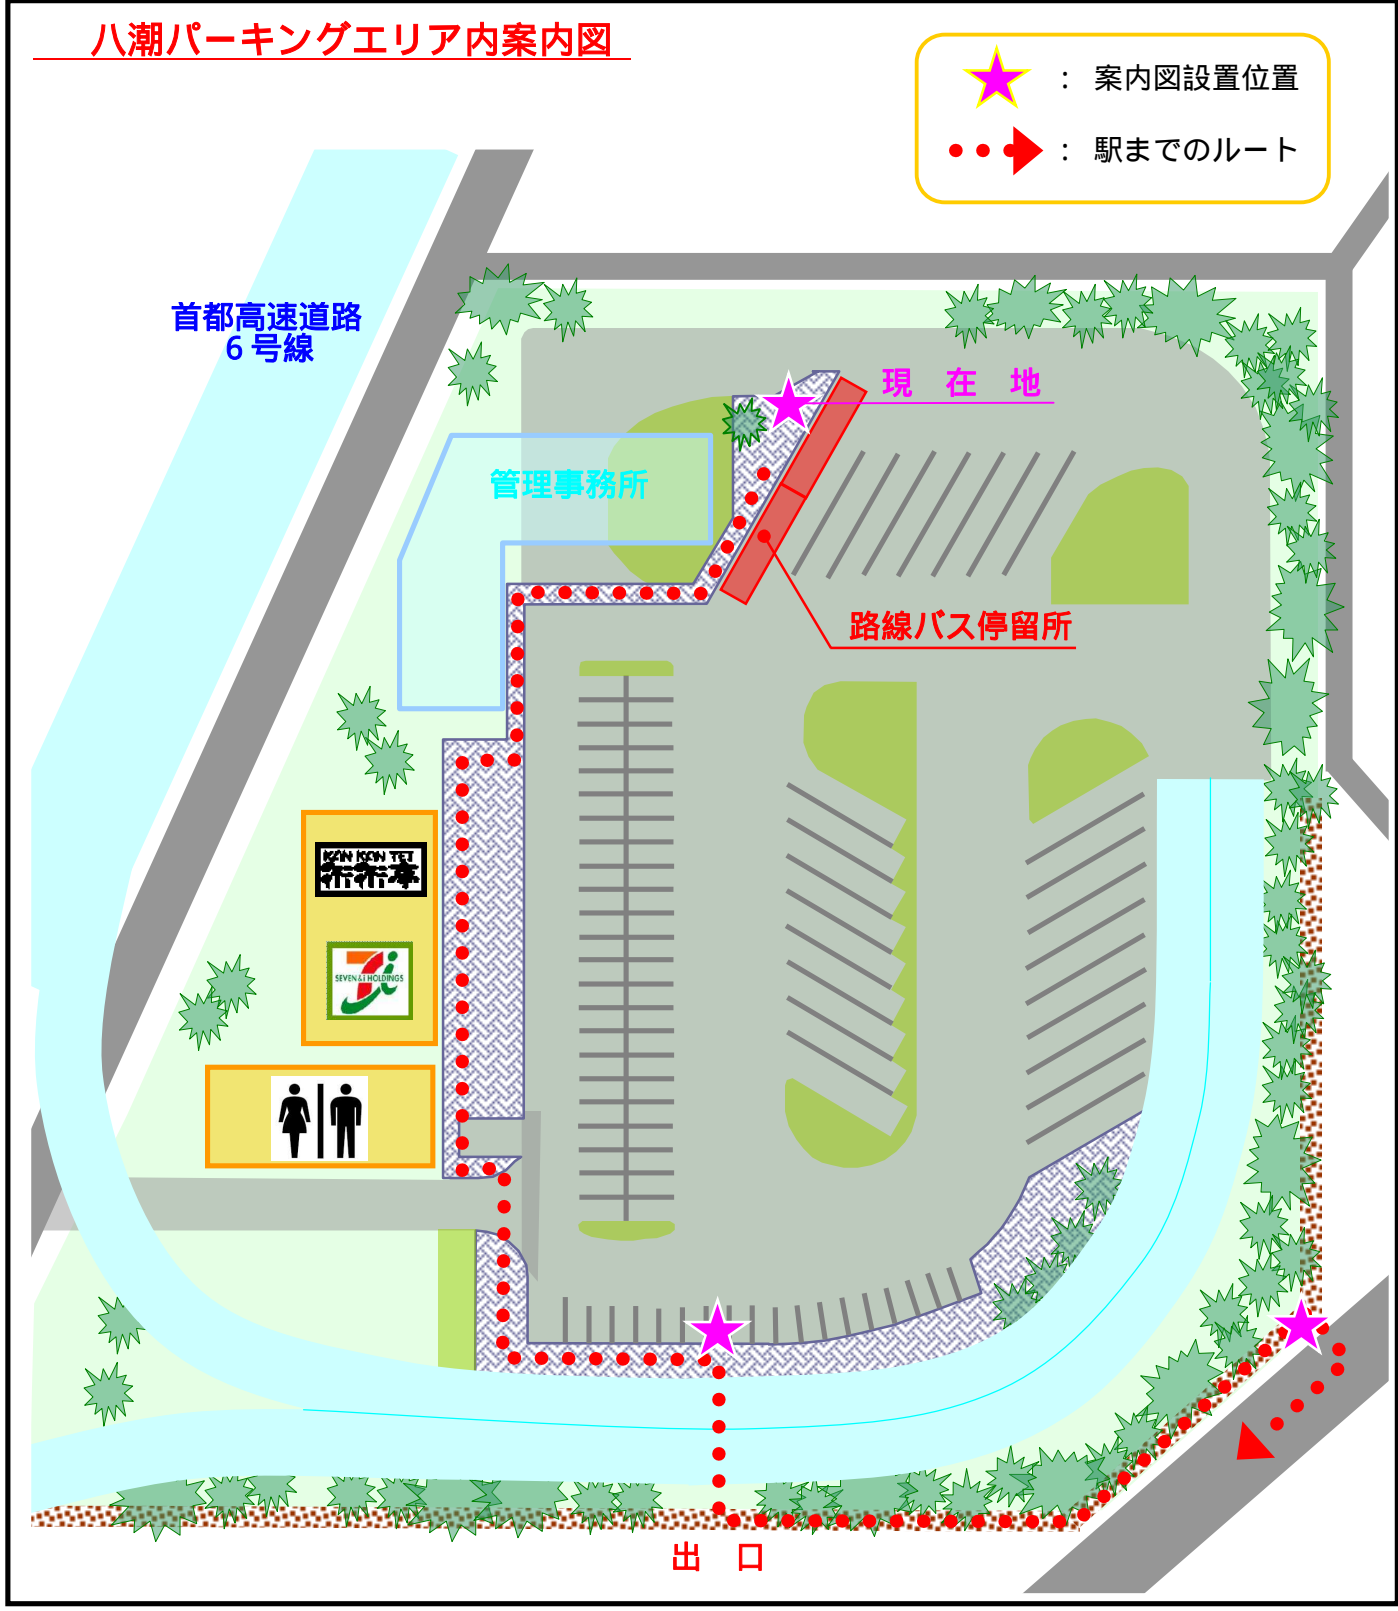

八潮パーキングエリアから八潮駅までの案内図

注意

- ・車に気をつけて、歩行者用通路をご利用ください。
- ・車椅子の方は、出口が施錠してありますので衍衍亭の従業員にお声をおかけ下さい。出口の解錠をさせていただきます。