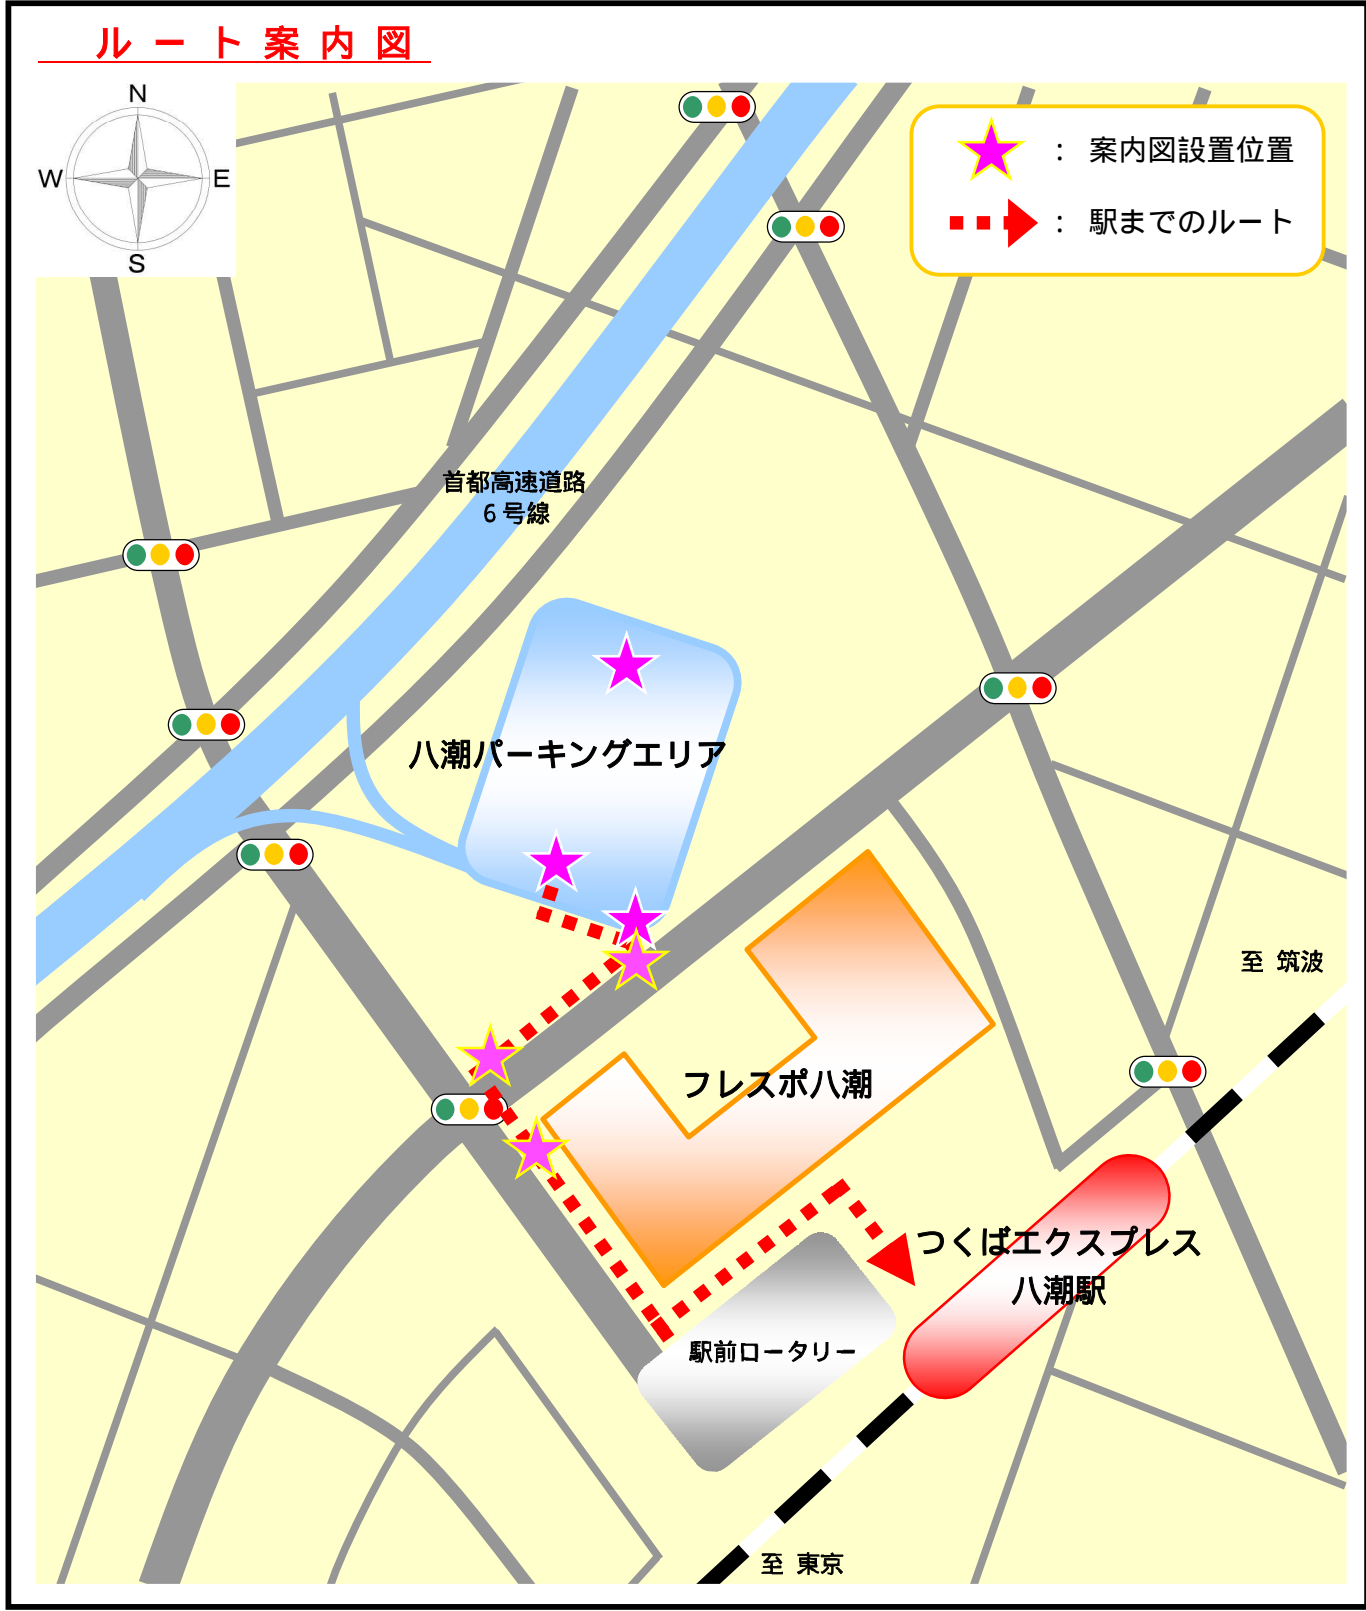

八潮パーキングエリアから八潮駅までの案内図

注意

- ・車に気をつけて、歩行者用通路をご利用ください。
- ・車椅子の方は、出口が施錠してありますので衍衍亭の従業員にお声をおかけ下さい。出口の解錠をさせていただきます。