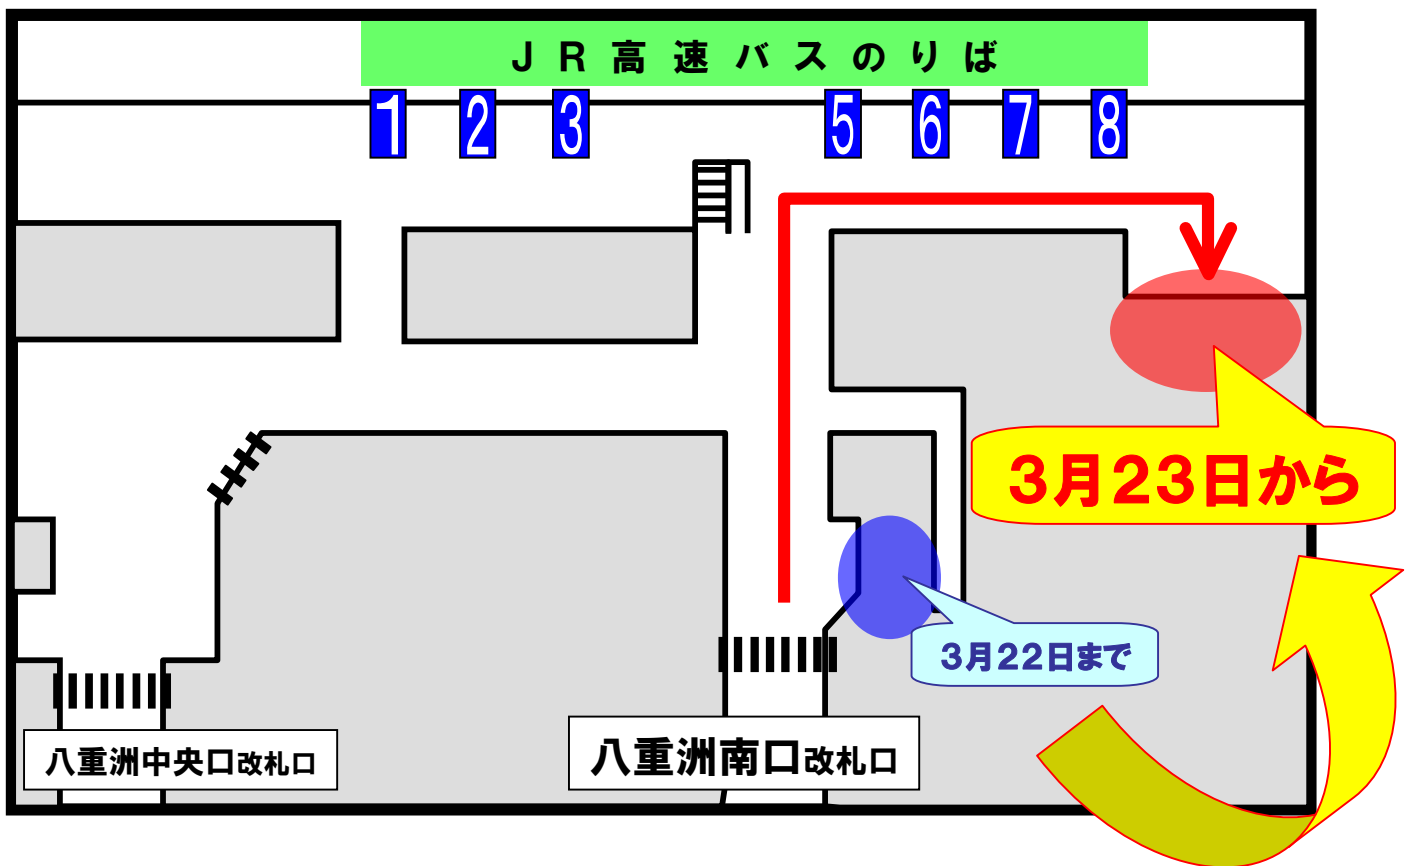

JR高速バス東京駅(八重洲南口) きっぷうりば移転のお知らせ

日頃よりJR高速バス東京駅をご利用くださいますありがとうございます。

2011年3月23日(水)

東京駅(八重洲南口)きっぷうりばの場所が変わります。

新しいきっぷうりばには、待合室を併設しております。

これからもJR高速バス東京駅のご利用を心よりお待ち申し上げております。

2011年2月23日