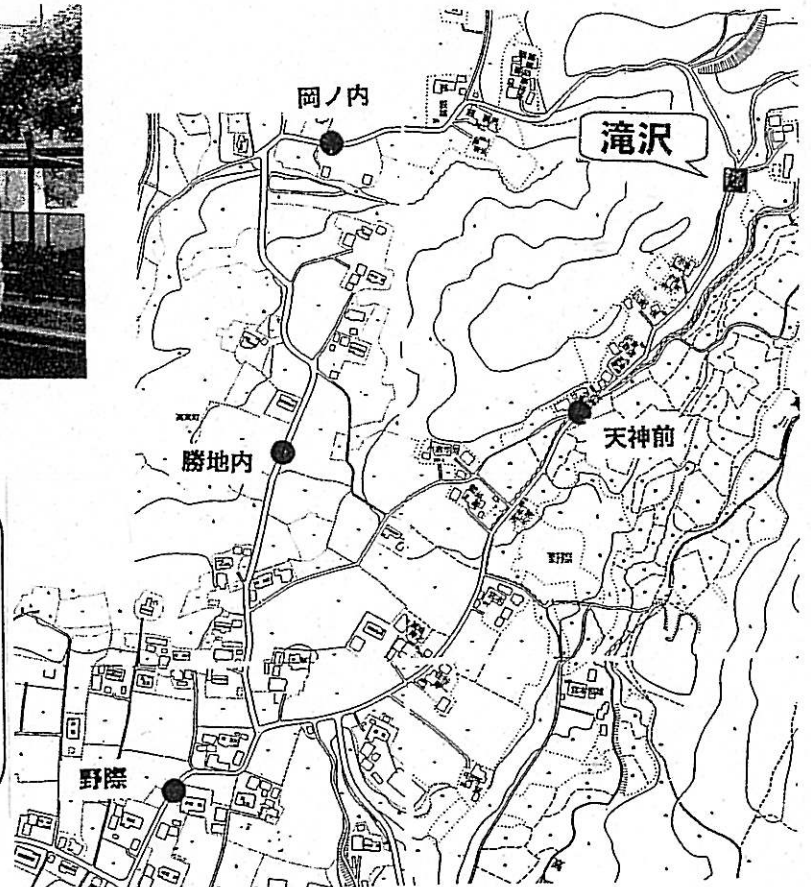

# 市民バスDコース（真弓・高貫方面） をご利用の皆様へ

市民バスDコース（真弓・高貫方面）の高貫町地内に新しいバス停『滝沢』が設置されます。

【供用開始日】平成22年12月2日（木）

## 市民バス通過予定時刻

【運行日：月曜日・木曜日】

停留所名	1便	2便	3便	4便	5便	6便
野 際	↓	10:05	↓	12:15	↓	15:35
天神前	9:04	10:04	11:14	12:14	14:14	15:34
滝 沢	9:04	10:04	11:14	12:14	14:14	15:34
岡ノ内	9:05	10:03	11:15	12:13	14:15	15:33
勝地内	9:06	10:02	11:16	12:12	14:16	15:32
野 際	9:07	↑	11:17	↑	14:17	↑