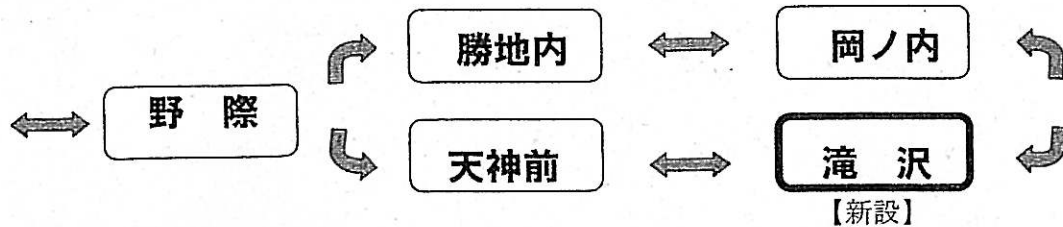

# 市民バスDコース（真弓・高貫方面） をご利用の皆様へ

市民バスDコース（真弓・高貫方面）の高貫町地内に新しいバス停『滝沢』が設置されます。

【供用開始日】平成22年12月2日（木）