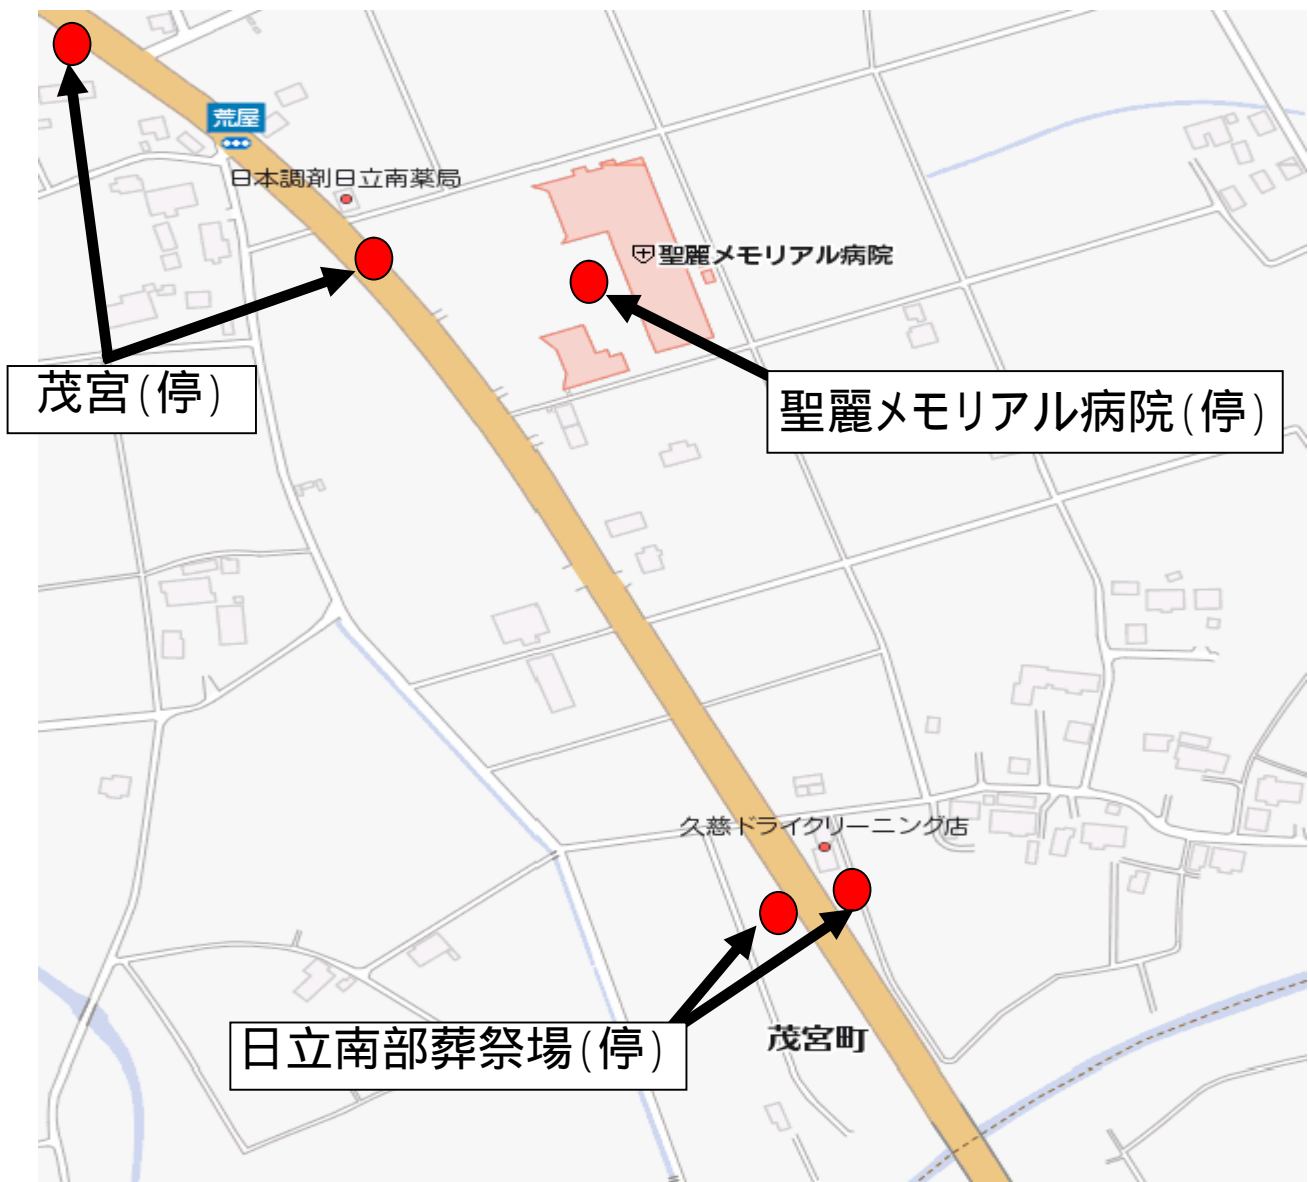

# バス停新設のお知らせ

いつも、日立電鉄交通サービスをご利用いただき、ありがとうございます。

12月4日より、「日立南部葬祭場」が新設されます。ご利用いただけますよう、よろしくお願いいたします。

実施日 平成22年12月4日

日立電鉄交通サービス(株)

日立南営業所 0294(52)4029

乗合課 0294(22)2168