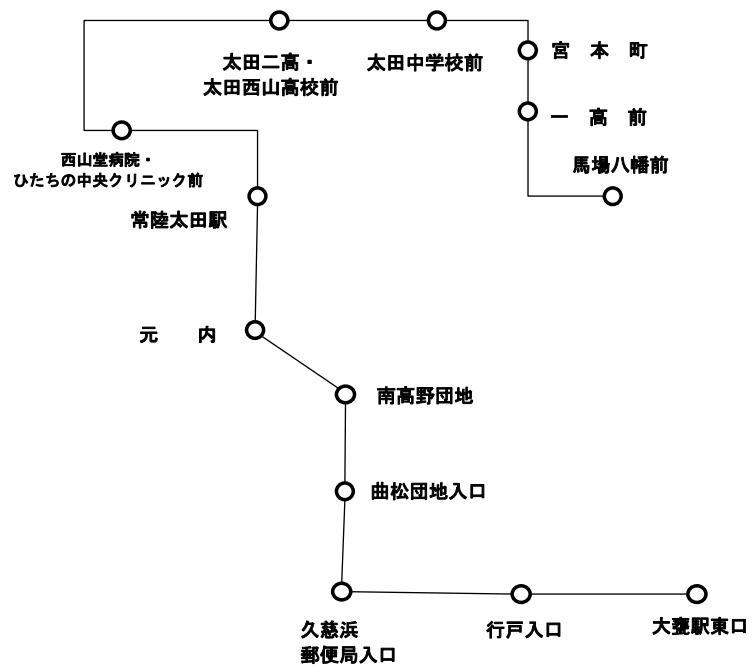

8西山 馬場八幡前～太田二高・太田西山高校前～常陸太田駅～大橋～大壺駅東口 (116)

											(円)			
											大壺駅東口			
											行戸入口		190	
											久慈浜郵便局入口		190 190	
											曲松団地入口 (南高野一丁目)		190 190 190	
											南高野団地 (南高野三丁目)		190 190 190 190	
											石名坂下		190 210 220 220 260	
											元内		190 240 270 290 290 320	
											川中子		190 210 280 320 340 340 370	
											高井下		200 190 240 310 340 360 360 390	
											岡田		200 200 210 270 330 380 390 390 420	
											小沢		200 200 200 250 320 380 420 440 440 470	
											常陸太田駅		200 200 200 200 320 390 450 490 520 520 590	
											太田二高・ 太田西山高校前		200 200 200 200 200 370 430 490 530 550 560 620	
											宮本町		200 200 200 200 200 200 430 500 550 590 610 620 680	
											(栄町) 太田馬場 (上町)		200 200 200 200 200 200 200 430 500 550 590 610 620 680	
											やまぶき台団地		200 200 200 200 200 200 200 430 500 550 590 610 620 680	
											馬場八幡前		200 200 200 200 200 200 200 430 500 550 590 610 620 680	