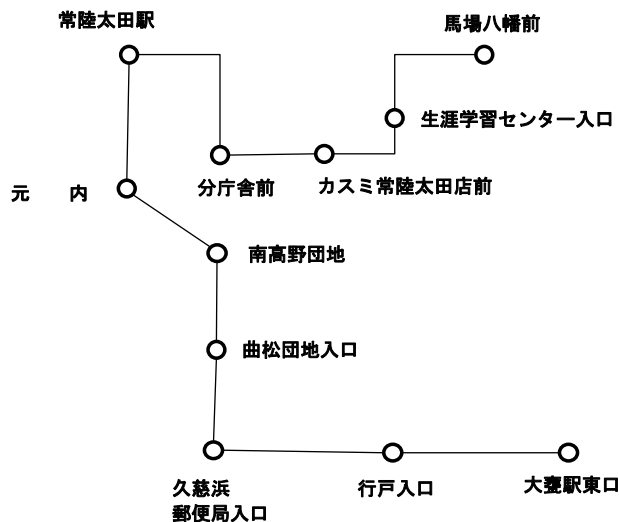

8庁 馬場八幡前～分庁舎前～常陸太田駅～大橋～大壺駅東口 (106)

											(円)																
											大壺駅東口		190														
											行戸入口		190	190													
											久慈浜郵便局入口		190	190													
											曲松団地入口 (南高野一丁目)		190	190	190												
											南高野団地 (南高野三丁目)		190	190	190	190											
											石名坂下		190	210	220	220	260										
											元内		190	240	270	290	290	320									
											川中子		190	210	280	320	340	340	370								
											高井下		200	190	240	310	340	360	360	390							
											岡田		200	200	210	270	330	380	390	390	420						
											小沢		200	200	200	250	320	380	420	440	440	470					
											常陸太田駅		200	200	200	200	320	390	450	490	520	520	590				
											分庁舎前		200	200	200	200	200	370	450	450	490	520	520	590			
											カスミ常陸太田店前		200	200	200	200	200	200	400	450	450	490	520	520	590		
											生涯学習センター入口		200	200	200	200	200	200	200	410	490	500	540	570	570	640	
											(栄町) 太田馬場 (上町)		200	200	200	200	200	200	200	200	430	500	550	590	610	620	680
											やまぶき台団地		200	200	200	200	200	200	200	200	430	500	550	590	610	620	680
											馬場八幡前		200	200	200	200	200	200	200	200	430	500	550	590	610	620	680