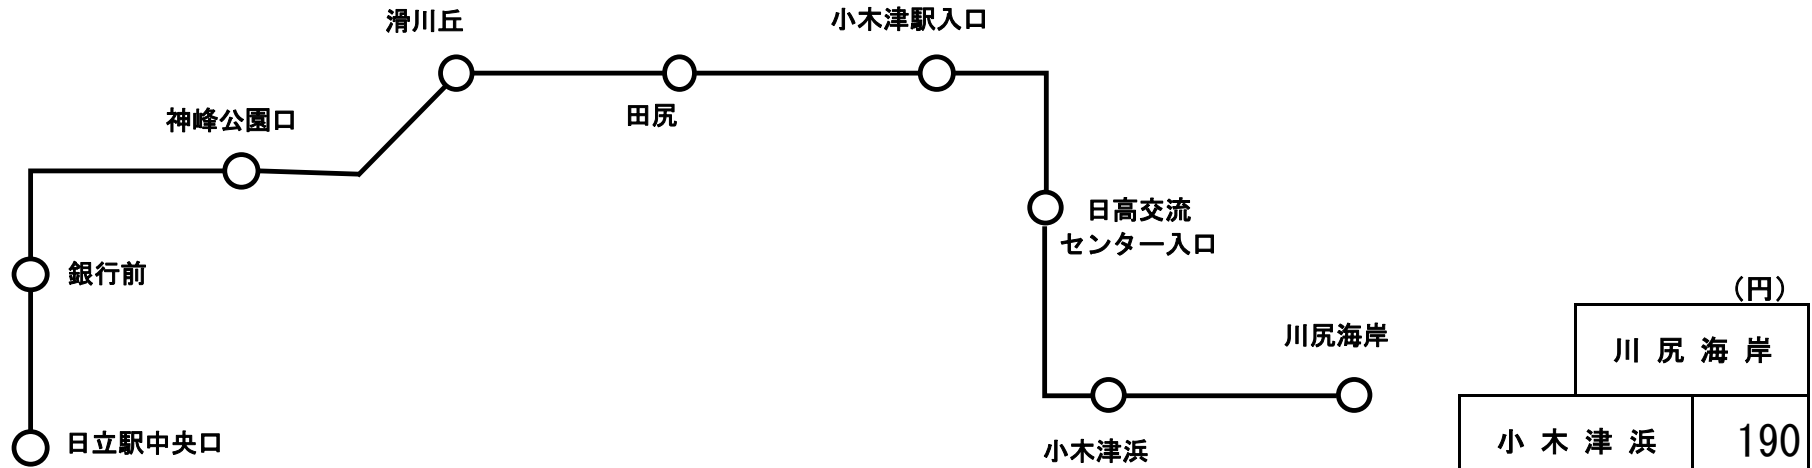

日立駅中央口～神峰公園口～川尻海岸 (469)

										(円)										
										川尻海岸										
										小木津浜	190									
										日高町三丁目	190	190								
										日高交流センター入口	190	190	210							
										小木津駅入口	190	190	200	230						
										田尻	190	190	190	220	250					
										滑川丘 (後久保団地入口)	190	190	190	240	260	280				
										滑川配水場入口 (神峰AP入口)	190	190	200	220	280	300	330			
										(本宮町一丁目) 神峰公園口	190	200	230	260	270	330	350	380		
										日立市役所前 (銀行前)	190	190	240	270	300	310	370	390	410	
										日立駅中央口	190	190	240	280	310	340	360	410	430	460