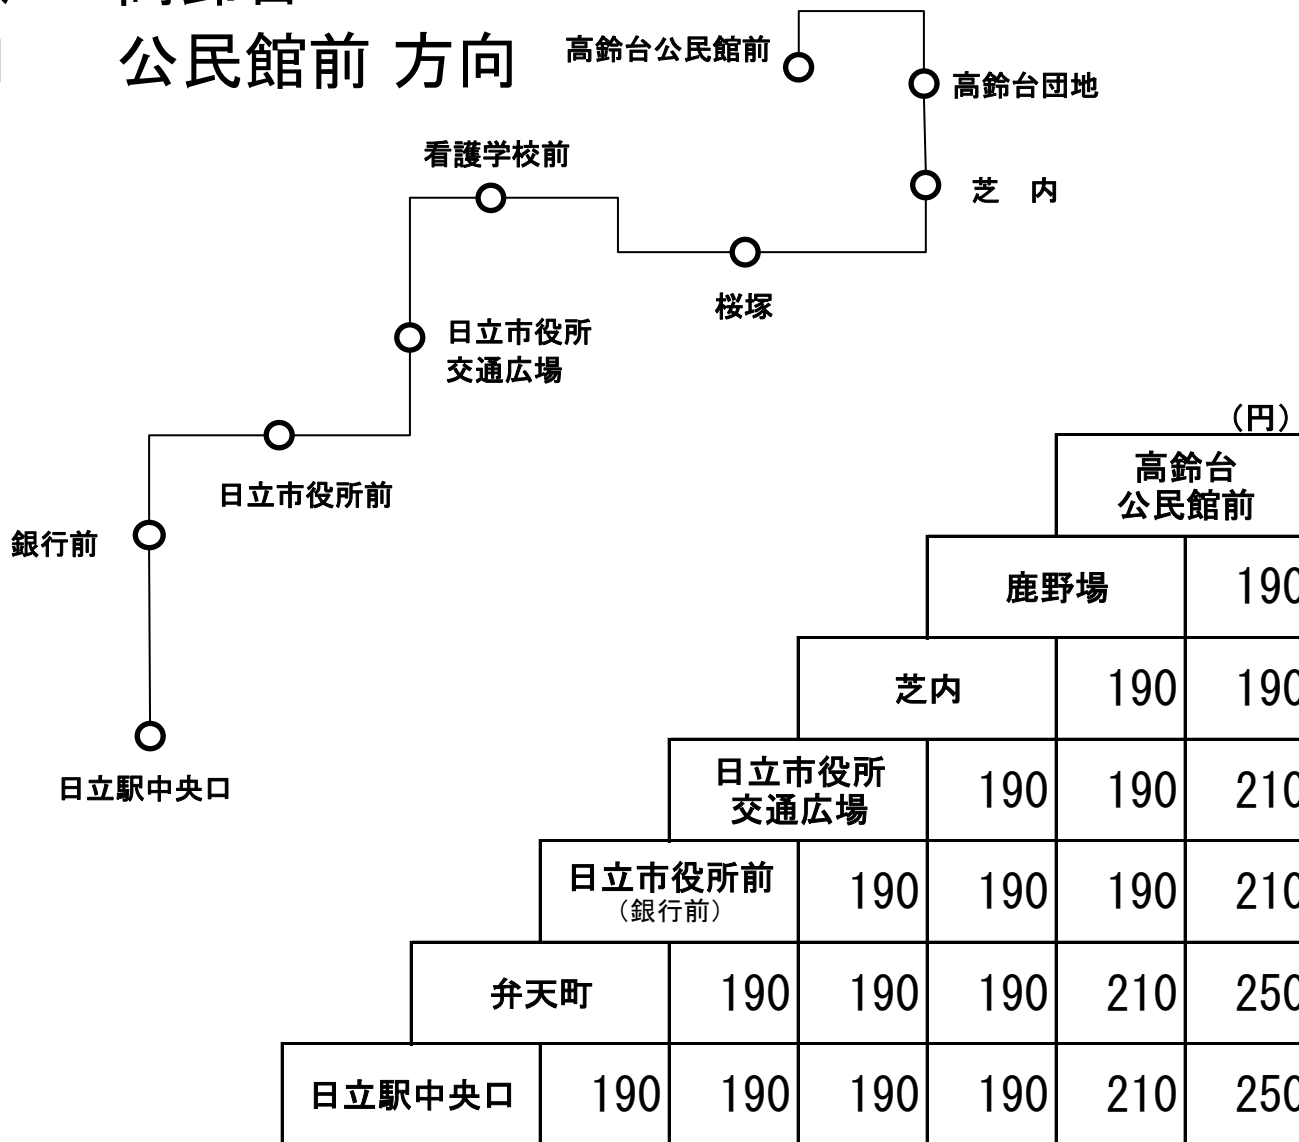

日立駅 → 高鈴台
中央口 公民館前 方向

高鈴台 → 日立駅 公民館前 中央口 方向