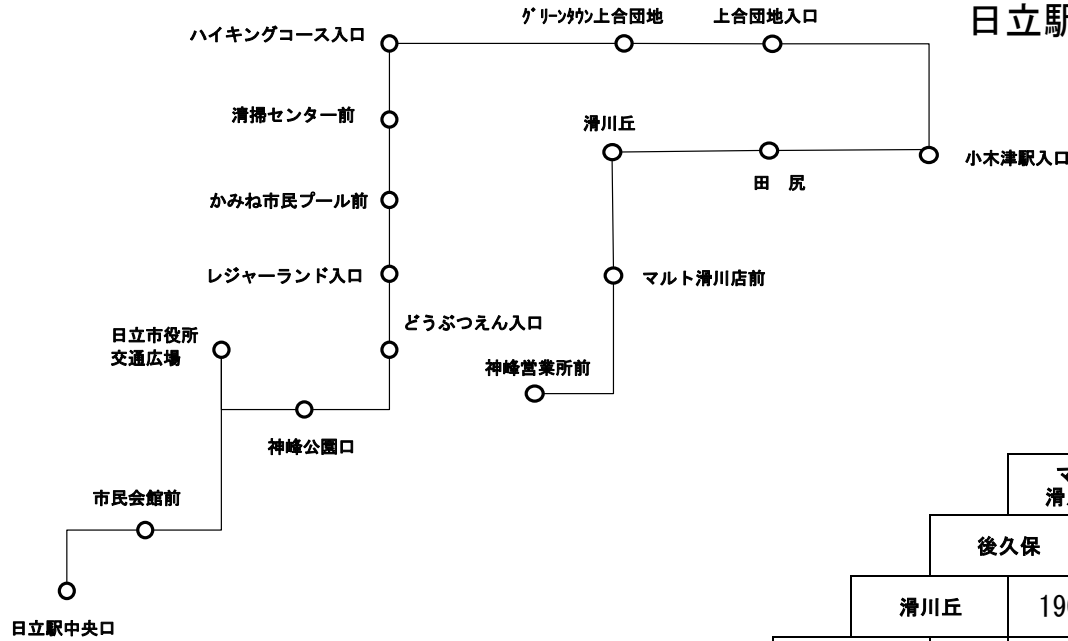

日立駅中央口→神峰営業所前 方向

	(円)																						
	神峰営業所前																						
	マルト滑川店前		後久保		滑川丘		田尻		小木津駅入口 (上合団地入口)														
神峰営業所前																							
マルト滑川店前										190													
後久保										190	190												
滑川丘										190	190	190											
田尻										190	190	190	210										
小木津駅入口 (上合団地入口)										190	190	190	200	230									
上合団地地区センター前										190	200	240	260	280	320								
グリーンタウン上合団地										190	200	230	270	290	310	340							
ハイキングコース入口										190	190	230	260	310	320	350	380						
清掃センター前										190	190	190	270	290	340	360	380	410					
(かみね市民プール前) レジャーランド入口 (どうぶつえん入口)										190	190	200	230	310	340	380	400	420	450				
神峰公園口										190	190	210	250	270	360	380	430	450	470	500			
日立市役所交通広場										190	190	230	260	290	320	400	430	470	490	510	540		
市民会館前										190	190	190	240	270	310	330	410	440	490	500	530	560	
日立駅中央口										190	190	190	190	270	310	340	370	450	480	520	540	560	590

日立駅中央口→鞍掛山 方向

							(円)
						鞍掛山	
				ハイキングコース入口	190		190
			清掃センター前	190	190		190
		(かみね市民プール前) レジャーランド入口 (どうぶつえん入口)	190	190	210		220
		神峰公園口	190	190	230	260	300
	日立市役所交通広場	190	190	190	240	270	300
	市民会館前	190	190	190	240	270	300
日立駅中央口	190	190	190	190	270	310	380