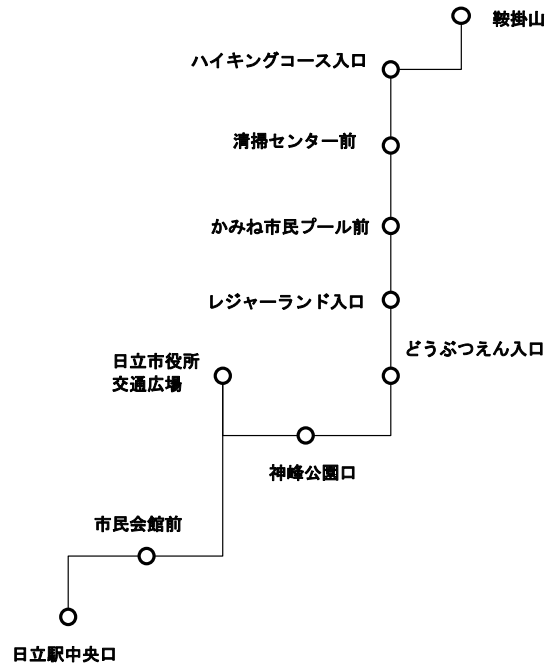

日立駅中央口→神峰営業所前 方向

	(円)																						
	神峰営業所前																						
	マルト滑川店前		後久保		滑川丘		田尻		小木津駅入口 (上合団地入口)														
神峰営業所前																							
マルト滑川店前										190													
後久保										190	190												
滑川丘										190	190	190											
田尻										190	190	190	210										
小木津駅入口 (上合団地入口)										190	190	190	200	230									
上合団地地区センター前										190	200	240	260	280	320								
グリーンタウン上合団地										190	200	230	270	290	310	340							
ハイキングコース入口										190	190	230	260	310	320	350	380						
清掃センター前										190	190	190	270	290	340	360	380	410					
(かみね市民プール前) レジャーランド入口 (どうぶつえん入口)										190	190	200	230	310	340	380	400	420	450				
神峰公園口										190	190	210	250	270	360	380	430	450	470	500			
日立市役所交通広場										190	190	230	260	290	320	400	430	470	490	510	540		
市民会館前										190	190	190	240	270	310	330	410	440	490	500	530	560	
日立駅中央口										190	190	190	190	270	310	340	370	450	480	520	540	560	590

日立駅中央口→鞍掛山 方向

							(円)
						鞍掛山	
				ハイキングコース入口	190		190
			清掃センター前	190	190		190
		(かみね市民プール前) レジャーランド入口 (どうぶつえん入口)	190	190	210		220
		神峰公園口	190	190	230	260	300
	日立市役所交通広場	190	190	190	240	270	300
	市民会館前	190	190	190	240	270	300
日立駅中央口	190	190	190	190	270	310	380