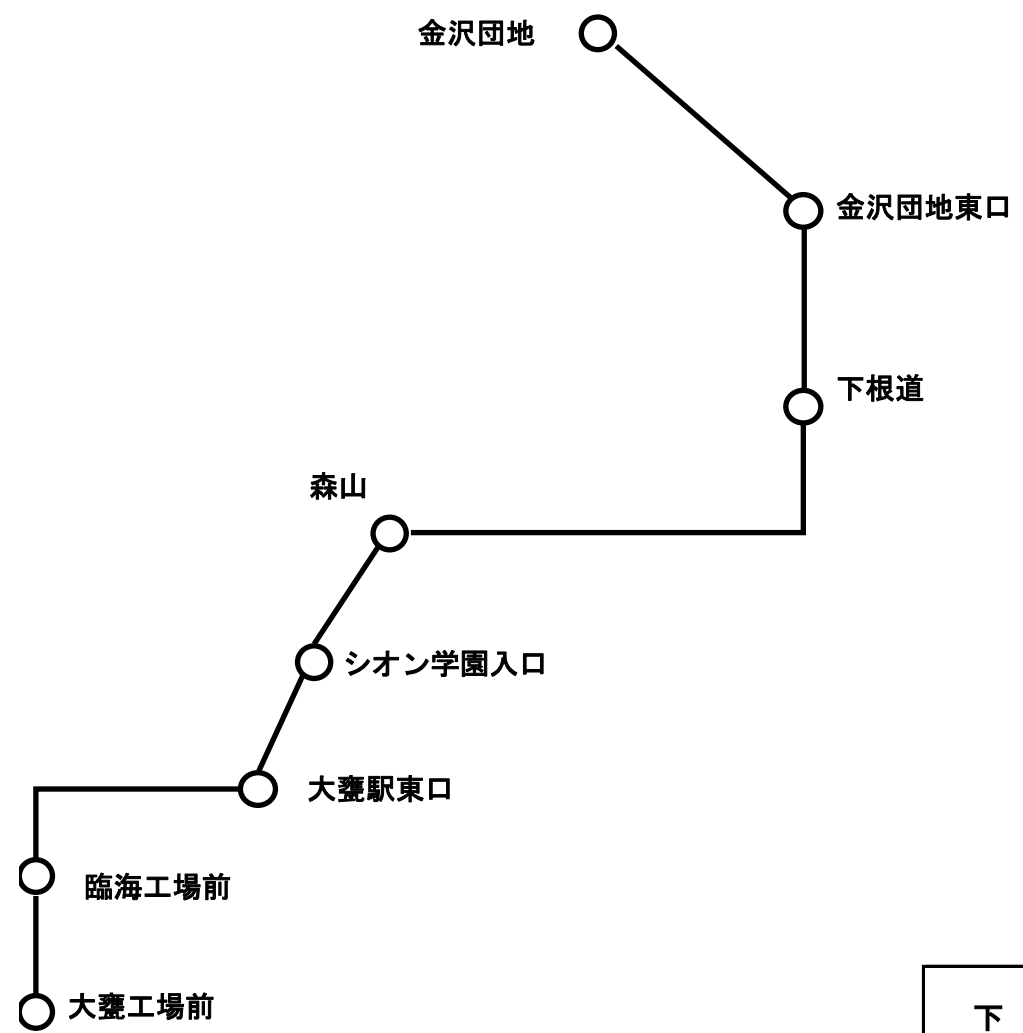

金沢団地～下根道～シオン学園入口～大甕駅東口～大甕工場前 (221)

								(円)
								大甕工場前
								臨海工場前 190
								大甕駅東口 190 190
								森山 190 190 210
								金畑団地 190 200 240 250
								下根道 190 190 230 270 290
								金沢団地東口 190 190 210 260 310 310
								金沢団地 190 190 200 250 300 340 350