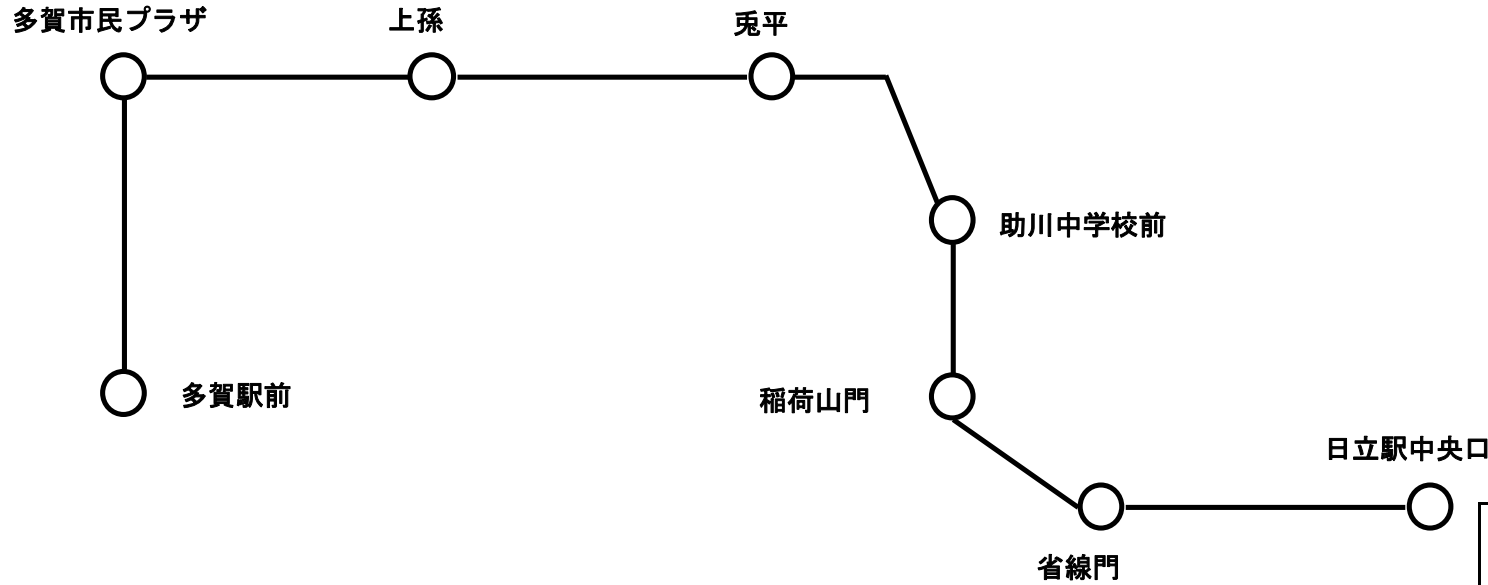

41省

多賀駅前～多賀市民プラザ～兔平～助川中学校前～省線門～日立駅中央口 (410)

							(円)								
							日立駅中央口								
							省線門	190							
							稲荷山門 (会瀬グラウンド前)	190	190						
							助川中学校前	190	190	200					
							兔平	190	190	190	200				
							成沢	190	190	190	190	250			
							諏訪表原	190	200	230	230	230	310		
							多賀市民プラザ (多賀常銀前)	190	230	270	300	330	330	380	
							千石町	190	190	230	270	310	330	330	380
多賀駅前	190	190	190	230	270	310	330	330	380						