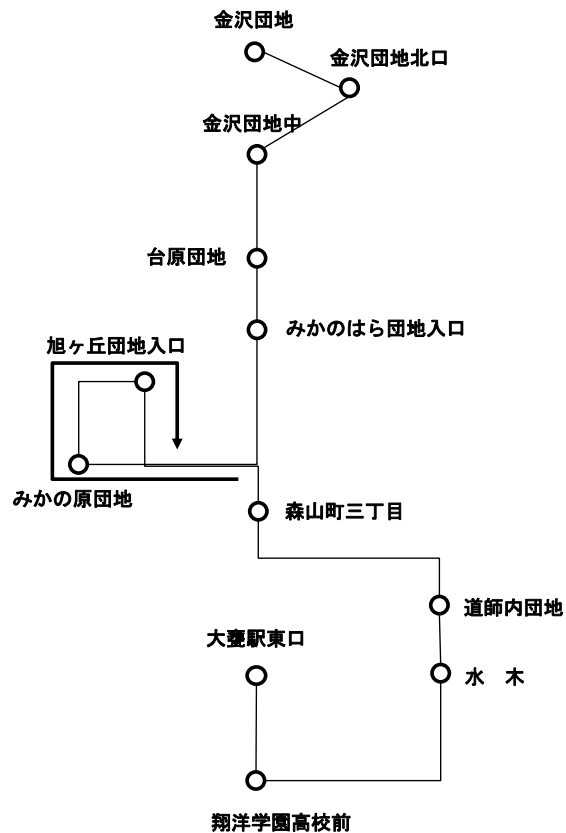

38 金沢団地～台原団地～みかの原団地～水木～大壺駅東口 (228・229・230)

										(円)								
									(旭ヶ丘団地入口) みかの原団地									
									大壺駅東口	300								
									翔洋学園高校前	190	260							
									水木小学校入口	190	190	200						
									水木	190	190	210	190					
									道師内団地前	190	190	230	270	190				
									(森山町三丁目) みかの原団地入口	190	190	200	260	300	190			
									下台原	190	190	190	230	280	320	190		
									(台原中学校前) 台原団地 (金沢団地中)	190	190	190	230	270	320	360	190	
									金沢団地	190	190	190	220	270	310	360	410	220