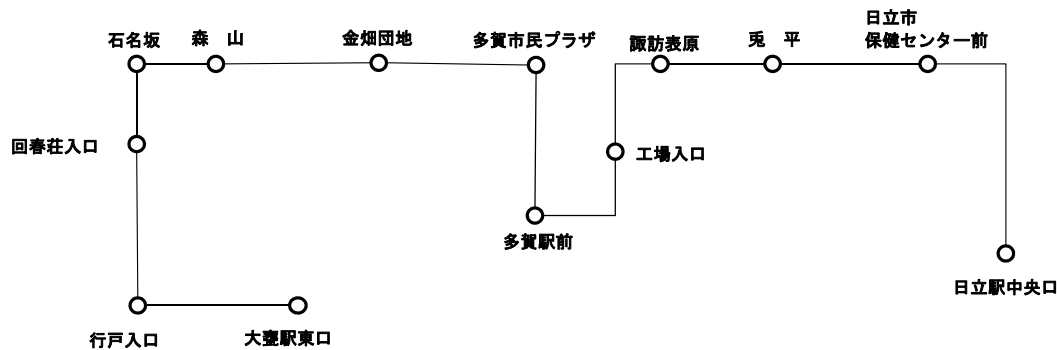

26 大壺駅東口～石名坂～多賀市民プラザ～多賀駅前～工場入口～兎平～日立駅中央口 (208)

26 大壺駅東口～石名坂～多賀市民プラザ～多賀駅前 (212)

																(円)																
														日立駅中央口																		
														(銀行前) 日立市保健C前 (電線工場入口)		190																
														日製病院前		190	190															
														兎平		190	190	200														
														成沢		190	190	210	250													
														(ひたち医療センター前) 諏訪表原		190	200	240	260	310												
														(諏訪) 工場入口		190	190	230	260	290	330											
														(多賀郵便局入口) 多賀駅前		190	190	230	270	310	330	380										
														千石町		190	190	190	230	270	310	330	380									
														(多賀常銀前) 多賀市民プラザ		190	190	190	190	230	270	310	330	380								
														塙山		190	190	190	230	250	300	340	380	410	450							
														金沢		190	190	190	200	250	270	330	380	410	440	480						
														金畑団地		190	190	240	240	260	300	330	380	420	460	490	530					
														森山		190	190	230	280	280	300	340	370	420	470	500	530	560				
														計算センター前		190	190	210	250	300	300	330	370	400	450	490	520	550	590			
														石名坂		190	190	220	260	300	340	350	370	410	440	490	530	560	590	620		
														(マイトイ大みか前) 行戸入口		190	200	230	270	330	360	410	410	440	480	510	550	590	620	650	700	
														大壺駅東口		190	190	230	270	320	370	410	460	480	490	540	570	620	670	700	730	770