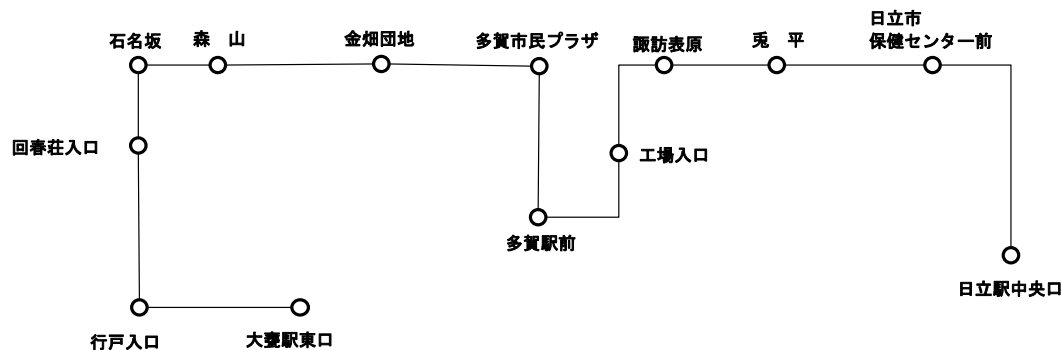

26 大壺駅東口～石名坂～多賀市民プラザ～多賀駅前～工場入口～兎平～日立駅中央口 (208)

26 大壺駅東口～石名坂～多賀市民プラザ～多賀駅前 (212)

															(円)																		
															日立駅中央口																		
															(銀行前) 日立市保健C前 (電線工場入口)		190																
															日製病院前		190	190															
															兎平		190	190	200														
															成沢		190	190	210	250													
															(ひたち医療センター前) 諏訪表原		190	200	240	260	310												
															(諏訪) 工場入口		190	190	230	260	290	330											
															(多賀郵便局入口) 多賀駅前		190	190	230	270	310	330	380										
															千石町		190	190	190	230	270	310	330	380									
															(多賀常銀前) 多賀市民プラザ		190	190	190	190	230	270	310	330	380								
															塙山		190	190	190	230	250	300	340	380	410	450							
															金沢		190	190	190	200	250	270	330	380	410	440	480						
															金畑団地		190	190	240	240	260	300	330	380	420	460	490	530					
															森山		190	190	230	280	280	300	340	370	420	470	500	530	560				
															計算センター前		190	190	210	250	300	300	330	370	400	450	430	520	550	590			
															石名坂		190	190	220	260	300	340	350	370	410	440	490	530	560	590	620		
															(マシテイ犬みか前) 行戸入口		190	200	230	270	330	360	410	410	440	480	510	550	590	620	650	700	
															大壺駅東口		190	190	230	270	320	370	410	460	480	490	540	570	620	670	700	730	770