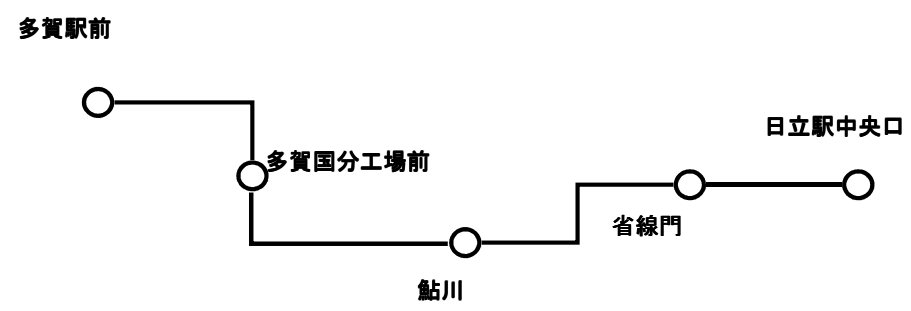

69 多賀駅前～鮎川～日立駅中央口 (134)

(円)

					日立駅中央口	
				省線門	190	
			(正門前) 会瀬十字	190	190	
		(鮎川町四丁目) 鮎川 (幼稚園前)	190	210	220	
		多賀病院入口	190	230	260	290
	(国分町) 多賀国分工場前	190	190	240	270	300
(多賀郵便局入口) 多賀駅前	190	200	280	330	330	380