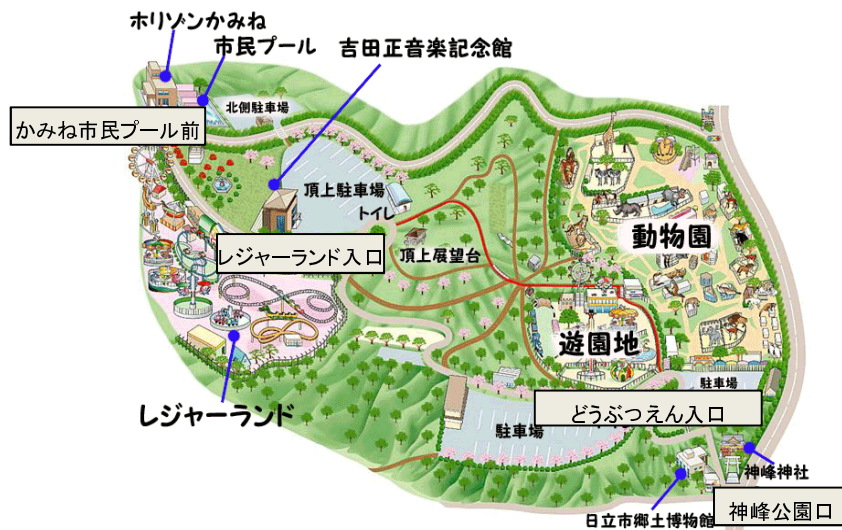

## 日立駅中央口②のりばより(82)鞍掛山行へ

⇒⇒⇒終点鞍掛山までご乗車ください。

\* 片道運賃大人380円\*

日立駅中央口構内地図

鞍掛山へ行く新しい路線が増えました!!

## 日立駅中央口①のりばより(63)鞍掛山行

神峰公園・かみねレジャーランド・市民プールを經由して鞍掛山へ行くことができます。  
(63)鞍掛山線は平日と土曜日曜祝日の運行時刻が一緒です。ぜひご利用ください。

## 【平日・土日祝日用運行時刻】

⑥3 日立駅～日立市民会館入口～神峰公園口～どうぶつえん入口～レジャーランド入口～かみね市民プール前～鞍掛山

① 日立駅	市民 会館入口	神峰 公園口	レジャーラ ンド入口	かみね市民 プール前	清掃 センター前	ハイキング コース入口	鞍掛山	鞍掛山	ハイキング コース入口	レジャーラ ンド入口	かみね市民 プール前	仲町小 学校前	神峰 公園口	市民 会館入口	日立駅
9:50	9:53	9:59	10:03	10:06	10:08	10:10	10:15	10:25	10:28	10:32	10:35	10:40	10:41	10:46	10:50
11:10	11:13	11:19	11:23	11:26	11:28	11:30	11:35	11:45	11:48	11:52	11:55	12:00	12:01	12:06	12:10
13:10	13:13	13:19	13:23	13:26	13:28	13:30	13:35	13:45	13:48	13:52	13:55	14:00	14:01	14:06	14:10
15:00	15:03	15:09	15:13	15:16	15:18	15:20	15:25	15:35	15:38	15:42	15:45	15:50	15:51	15:56	16:00

※日立駅方面のバスは仲町小学校前バス停を經由して運行致します。