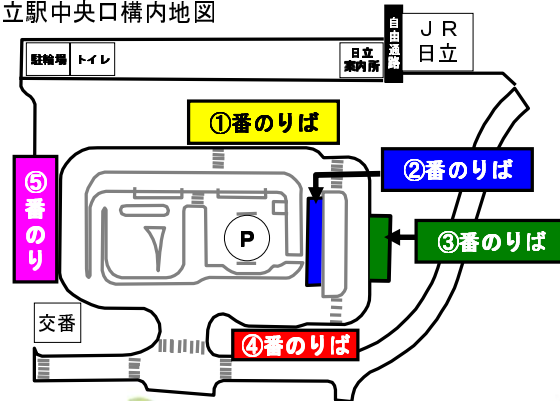

## 日立駅より

日立鞍掛山葬祭場・日立鞍掛山霊園をご利用される方へ

## 日立駅中央口②のりばより(82)鞍掛山行へ

⇒⇒⇒終点鞍掛山までご乗車ください。

\* 片道運賃大人380円\*

日立駅中央口構内地図

鞍掛山へ行く新しい路線が増えました!!

## 日立駅中央口①のりばより(63)鞍掛山行

神峰公園・かみねレジャーランド・市民プールを經由して鞍掛山へ行くことができます。  
(63)鞍掛山線は平日と土曜日曜祝日の運行時刻が一緒です。ぜひご利用ください。

## 【平日・土日祝日用運行時刻】

⑥3 日立駅～日立市民会館入口～神峰公園口～どうぶつえん入口～レジャーランド入口～かみね市民プール前～鞍掛山

① 日立駅	市民 会館入口	神峰 公園口	レジャーラ ンド入口	かみね市民 プール前	清掃 センター前	ハイキング コース入口	鞍掛山	鞍掛山	ハイキング コース入口	レジャーラ ンド入口	かみね市民 プール前	仲町小 学校前	神峰 公園口	市民 会館入口	日立駅
9:50	9:53	9:59	10:03	10:06	10:08	10:10	10:15	10:25	10:28	10:32	10:35	10:40	10:41	10:46	10:50
11:10	11:13	11:19	11:23	11:26	11:28	11:30	11:35	11:45	11:48	11:52	11:55	12:00	12:01	12:06	12:10
13:10	13:13	13:19	13:23	13:26	13:28	13:30	13:35	13:45	13:48	13:52	13:55	14:00	14:01	14:06	14:10
15:00	15:03	15:09	15:13	15:16	15:18	15:20	15:25	15:35	15:38	15:42	15:45	15:50	15:51	15:56	16:00