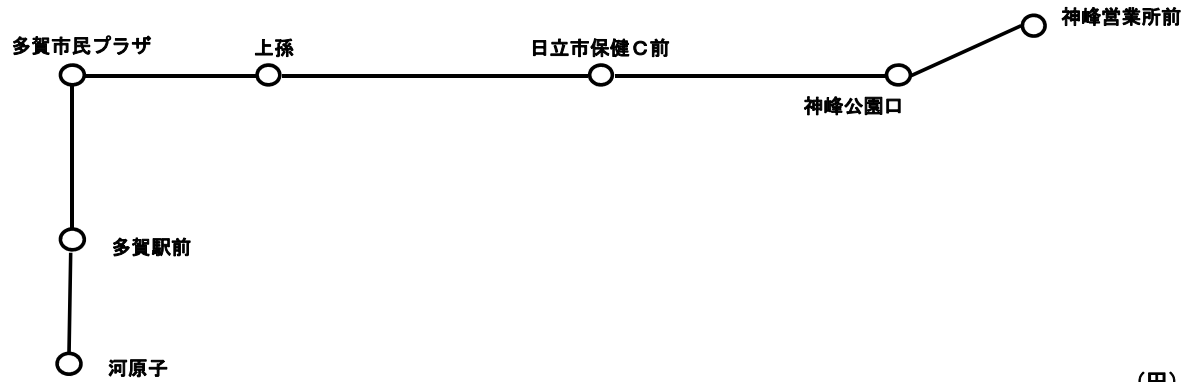

1 河原子～多賀駅前～多賀市民プラザ～兎平～神峰（営）前（460）

1 多賀駅前～多賀市民プラザ～兎平～神峰（営）前（405）

											(円)											
											河 原 子 (河原子交流C入口)											
											多 賀 駅 前	190										
											千 石 町	190	190									
											(多賀常銀前) 多賀市民プラザ	190	190	190								
											諏 訪 表 原	190	190	190	250							
											成 沢	190	230	230	230	310						
											兎 平	190	200	270	270	270	350					
											日 製 病 院 前	190	190	240	310	310	310	380				
											(電線工場入口) 日立市保健C前	190	190	210	260	330	330	330	410			
											日立市役所前	190	190	190	210	270	350	350	350	430		
											神 峰 公 園 口 (本宮町一丁目)	190	190	190	230	260	310	390	390	390	470	
											神峰営業所前	190	190	210	240	270	310	370	440	440	440	510