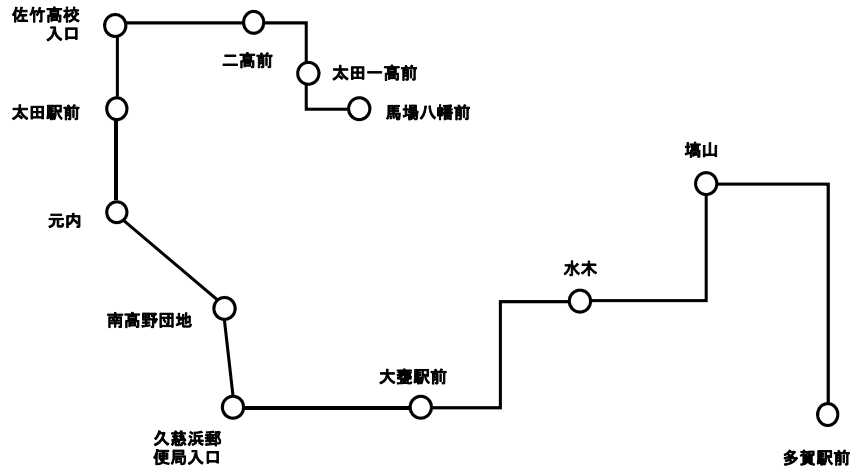

8 馬場八幡前～二高前～太田駅前～大橋～南高野団地～大壺駅前～大沼社宅～多賀駅前 (115)

8 馬場八幡前～二高前～太田駅前～大橋～南高野団地～大壺駅前 (116)

																			(円)																							
																			多賀駅前																							
																			千石町		190																					
																			(多賀常銀前) 多賀市民プラザ		190	190																				
																			塙山 (太子堂)		190	190	190																			
																			堀内		190	190	190	200																		
																			大沼小学校前 (大沼団地)		190	190	220	230	250																	
																			水木		190	190	230	270	280	300																
																			水木小学校入口		190	190	210	250	320	320	320															
																			翔洋学園高校前		190	190	230	270	300	370	370	370														
																			大壺駅前		190	190	210	260	310	340	390	390	410													
																			行戸入口		190	190	230	250	300	340	370	440	440	440												
																			久慈浜郵便局入口		190	190	200	260	290	330	370	370	440	440	440											
																			曲松団地入口 (南高野一丁目)		190	190	190	200	260	310	360	370	370	440	440	440										
																			南高野団地 (南高野三丁目)		190	190	190	190	210	260	310	360	370	370	440	440	440									
																			石名坂下		190	210	220	220	260	260	310	370	370	370	370	440	440	440								
																			元内		190	240	270	290	290	320	320	370	420	420	420	420	470	470	500							
																			川中子		190	210	280	320	340	340	370	370	420	470	470	470	470	520	520	540						
																			高井下		200	190	240	310	340	360	360	390	390	440	490	490	490	490	540	540	560					
																			岡田		200	200	210	270	330	380	390	390	420	420	470	520	520	520	520	570	570	590				
																			小沢		200	200	200	250	320	380	420	440	440	470	470	520	560	560	560	560	610	610	630			
																			太田駅前		200	200	200	200	320	390	450	490	520	520	590	590	620	620	620	620	620	670	670	690		
																			二高前		200	200	200	200	200	370	430	490	530	550	560	620	620	660	660	660	660	660	710	710	730	
																			馬場八幡前		200	200	200	200	200	200	430	500	550	590	610	620	680	680	720	720	720	720	720	770	770	790