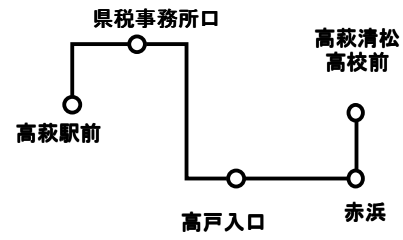

2014/4/1改訂版

高萩駅前～赤浜～高萩清松高校前 (532)

(円)

				高萩清松高校前
		赤	浜	190
	高戸入口 (高萩警察署前)	190	210	210
	県税事務所口	190	220	250
高萩駅前	190	190	250	280