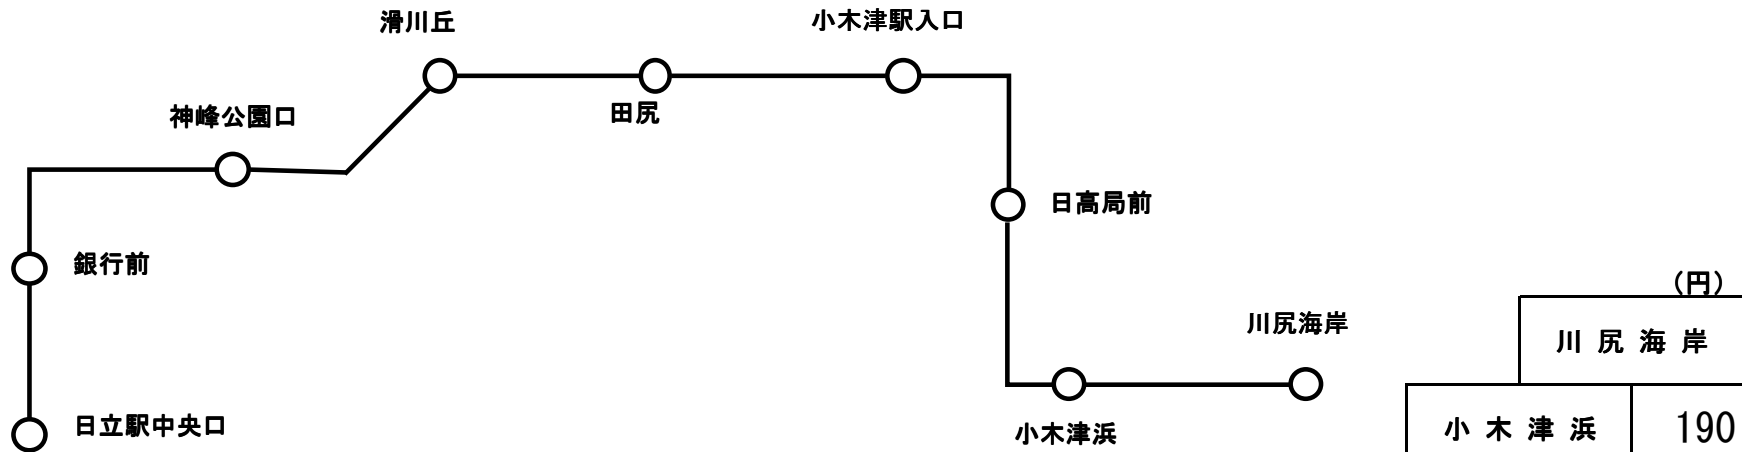

日立駅中央口～神峰公園口～川尻海岸 (469)

										(円)	
									川尻海岸		
								小木津浜	190		
							日高社宅入口	190	190		
						日高局前	190	190	190		210
					小木津駅入口	190	190	190	200		230
				田尻	190	190	190	190	220		250
			滑川丘 (後久保団地入口)	190	190	190	240	260			280
		滑川配水場入口 (神峰AP入口)	190	190	200	220	280	300			330
	(本宮町一丁目) 神峰公園口	190	200	230	260	270	330	350			380
	日立市役所前 (銀行前)	190	190	240	270	300	310	370	390		410
日立駅中央口	190	190	240	280	310	340	360	410	430		460