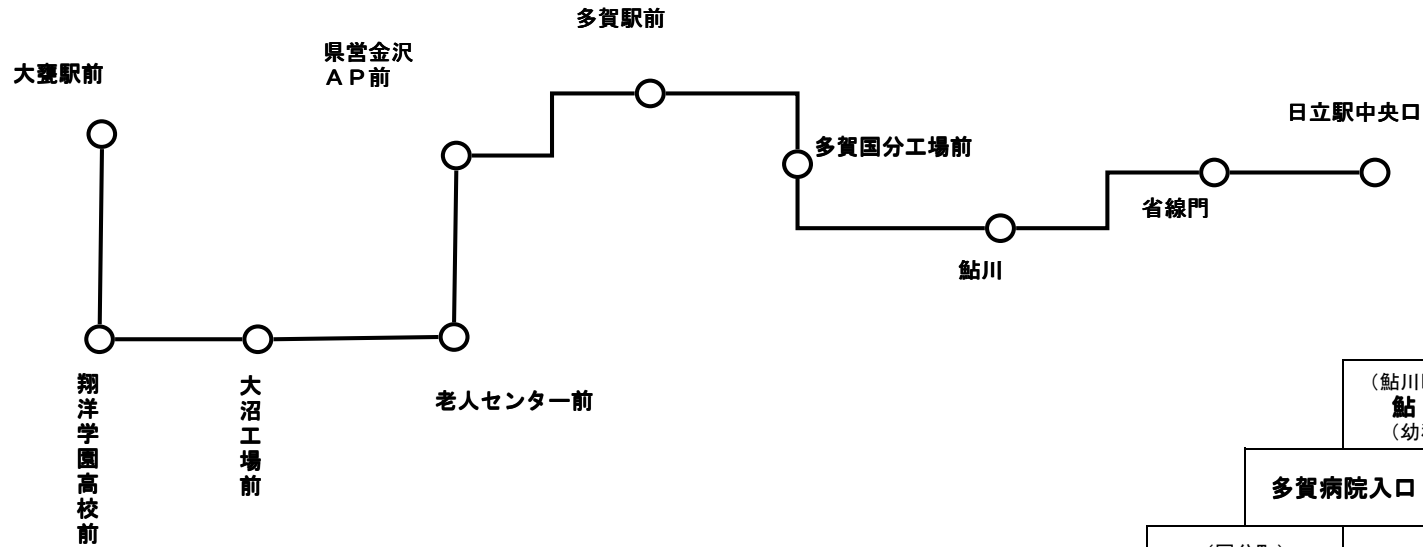

2014/4/1改訂版

69 大壺駅前～県営金沢AP前～多賀駅前～鮎川～日立駅中央口 (130)

69 大壺駅前～県営金沢AP前～多賀駅前 (135)

											(円)											
										日立駅中央口												
										省線門	190											
										(正門前) 会瀬十文字	190	190										
										(鮎川町四丁目) 鮎川 (幼稚園前)	190	210	220									
										多賀病院入口	190	230	260	290								
										(国分町) 多賀国分工場前	190	190	240	270	300							
										(多賀郵便局入口) 多賀駅前	190	200	280	330	330	380						
										東多賀町四丁目	190	210	220	290	350	380	420					
										県営金沢AP前 (東金沢町一丁目)	190	200	250	270	330	390	420	460				
										大沼工場前 (海端団地)	190	190	260	320	320	380	440	470	510			
										水木小学校入口	190	200	240	320	370	370	430	490	510	590		
										翔洋学園高校前	190	200	250	300	370	420	420	480	530	560	630	
										大壺駅前	190	190	230	290	330	410	460	460	510	560	590	660