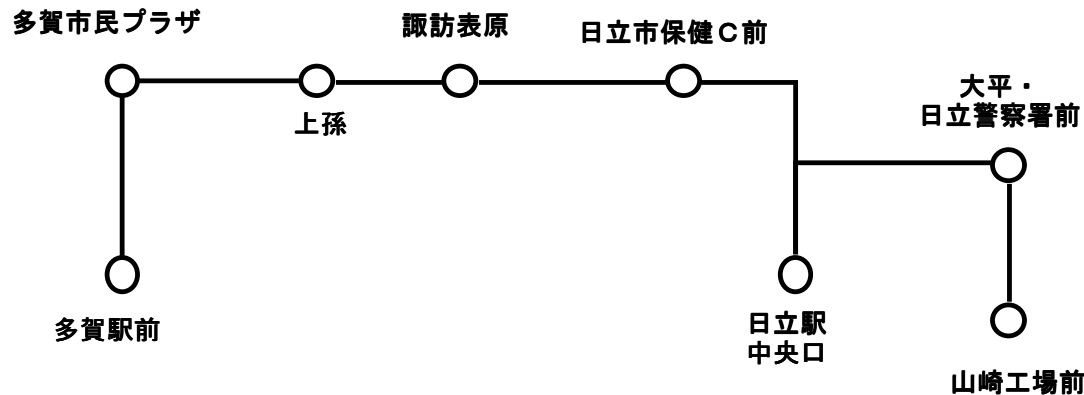

54 多賀駅前～多賀市民プラザ～兎平～日立駅中央口～山崎工場前 (418)

日立駅中央口～山崎工場前 (452・453)

											(円)											
										山崎工場前												
										大平・日立警察署前 (もとみや児童公園入口)		190										
										(戸の内) 日立一高前 (中小路小学校前)		190	190									
										(平和町) 日立駅中央口 (平和町)		190	190	210								
										(銀行前) 日立市保健C前 (電線工場入口)		190	190	190	210							
										日製病院前		190	190	190	230	240						
										兎平		190	190	200	210	260	270					
										成沢		190	190	210	250	260	310	330				
										諏訪表原		190	200	240	260	310	310	350	380			
										多賀市民プラザ (多賀常銀前)		190	230	270	310	330	380	380	410	440		
										千石町		190	190	230	270	310	330	380	380	410	440	
										多賀駅前		190	190	190	230	270	310	330	380	400	440	460