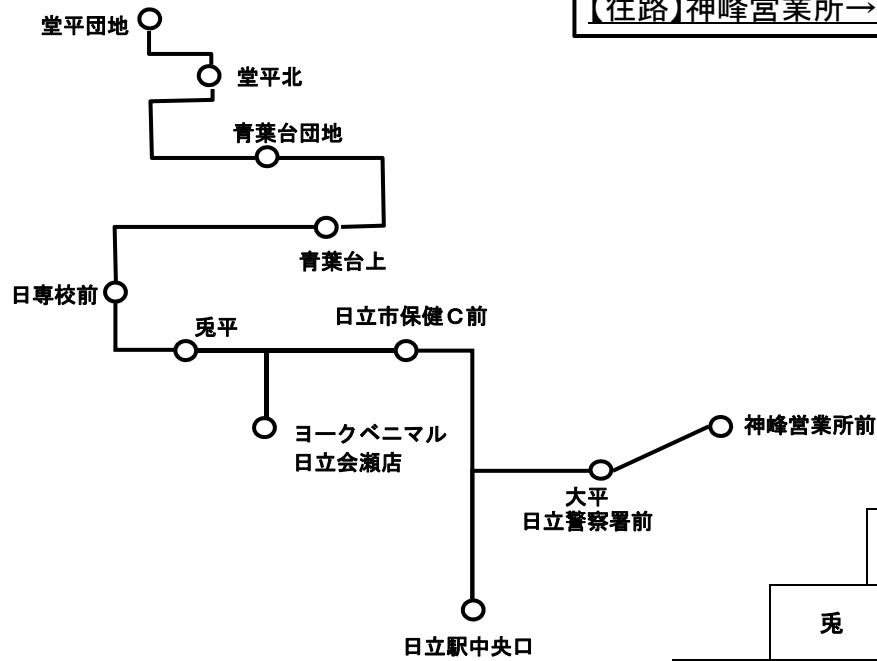

【往路】神峰営業所→堂平団地方向

										(円)									
										堂平団地									
										青葉台団地	190								
										日専校前 (産業支援C前)	190	190							
										兎平	190	200	200						
										ヨークベニマル 日立会瀬店	190	190	200	200					
										日製病院前	190	190	190	230	230				
										(電線工場入口) 日立市保健C前 (銀行前)	190	190	190	210	270	270			
										(平和町) 日立駅中央口 (平和町)	190	190	200	200	250	300	300		
										(中小路小学校前) 日立一高前 (戸の内)	190	190	190	210	210	260	310	310	
										(もとみや児童公園入口) 大平・日立警察署前 (所沢)	190	190	190	230	260	260	310	360	360
神峰営業所前										190	190	240	240	270	300	300	360	410	410