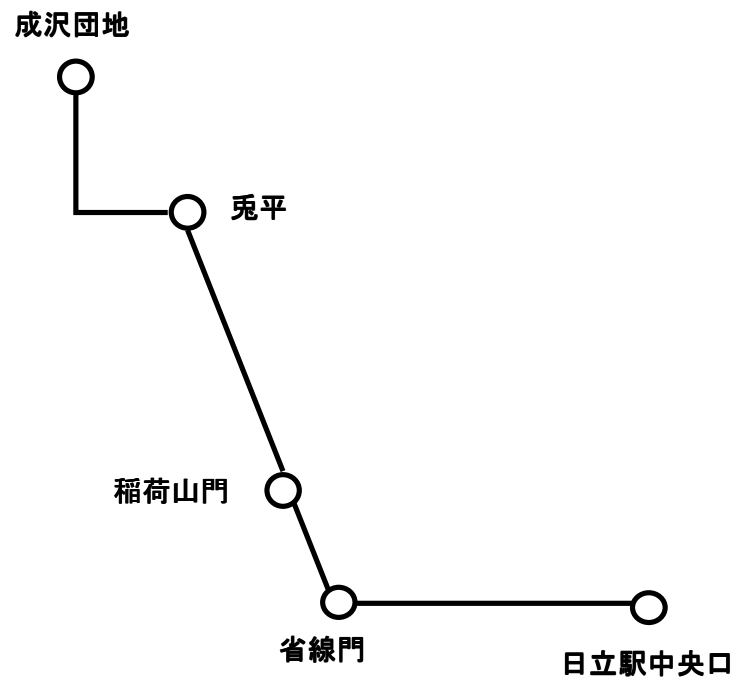

2014/4/1改訂版

42省 成沢団地～兎平～省線門～日立駅中央口 (443)

				(円)
			日立駅中央口	
		省線門	190	
	稲荷山門 (会瀬グランド前)	190	190	
	(城南町一丁目) 兎平	190	190	200
成沢団地	190	190	190	260