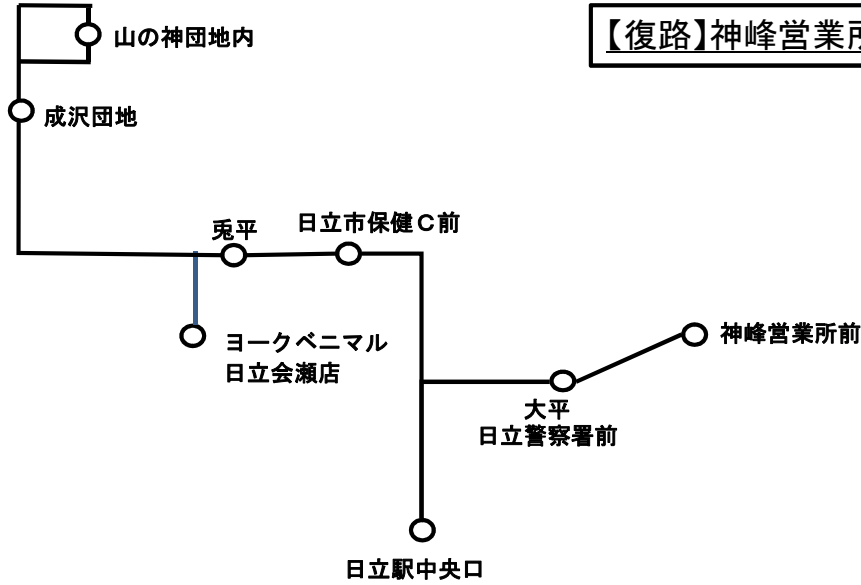

【復路】神峰営業所→成沢団地方向

									成沢団地
								成沢団地	190
							ヨークベニマル 日立会瀬店	190	190
						兎平	190	190	190
					日製病院前	190	190	190	190
				(電線工場入口) 日立市保健C前 (銀行前)	190	190	190	230	230
		(平和町) 日立駅中央口 (平和町)	190	190	200	200	260	260	
	(中小路小学校前) 日立一高前 (戸の内)	190	190	190	210	210	270	270	
(もとみや児童公園入口) 大平・日立警察署前 (所沢)	190	190	190	230	260	260	310	310	
神峰営業所前	190	190	240	240	270	300	300	370	370