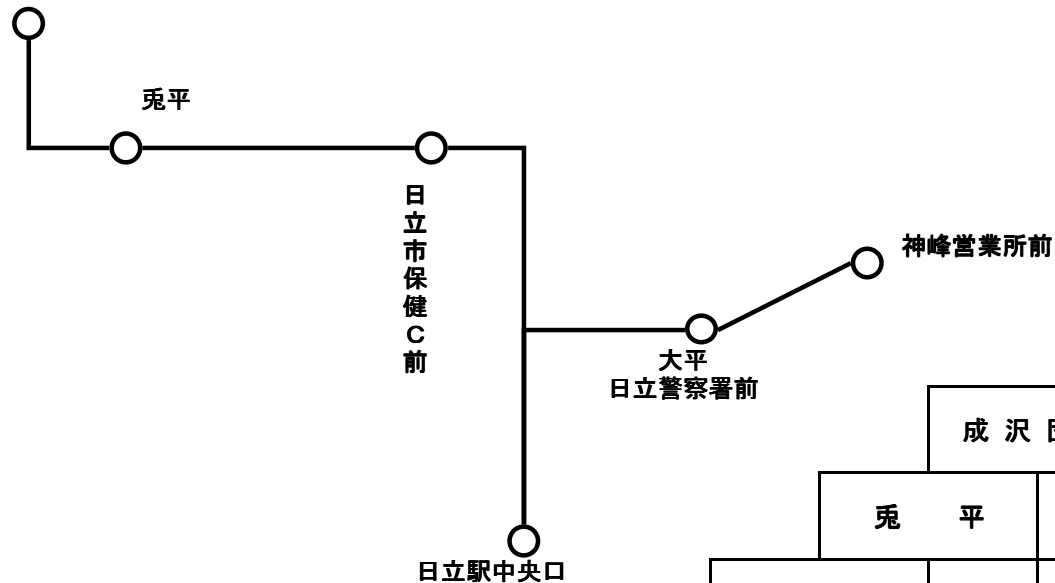

2014/4/1改訂版

42 神峰営業所前～大平・日立警察署前～日立駅中央口～銀行前～兔平～成沢団地 (441)

42 日立駅中央口～銀行前～兔平～成沢団地 (444)

成沢団地

		(円)													
		成沢団地													
		兔平		190											
		日製病院前		190		190									
		(電線工場入口) 日立市保健C前 (銀行前)		190		190		230							
		(平和町) 日立駅中央口 (平和町)		190		190		200		260					
		(中小路小学校前) 日立一高前 (戸の内)		190		190		190		210		270			
		(もとみや児童公園入口) 大平・日立警察署前 (所沢)		190		190		190		230		260		310	
神峰営業所前		190		190		240		240		270		300		370	