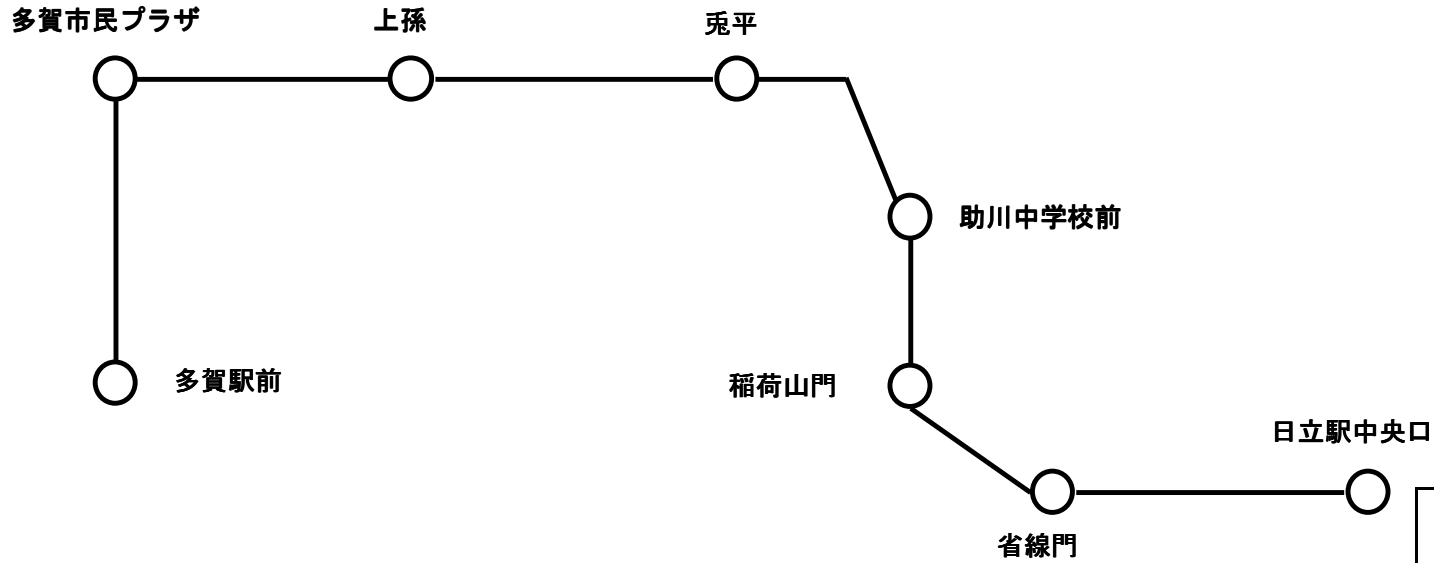

2014/4/1改訂版

41省

多賀駅前～多賀市民プラザ～兔平～助川中学校前～省線門～日立駅中央口 (410)

							(円)									
							日立駅中央口									
							省線門	190								
							稲荷山門 (会瀬グランド前)	190	190							
							助川中学校前	190	190	200						
							兔平	190	190	190	200					
							成沢	190	190	190	190	250				
							諏訪表原	190	200	230	230	230	310			
							多賀市民プラザ (多賀常銀前)	190	230	270	300	330	330	380		
							千石町	190	190	230	270	310	330	330	380	
							多賀駅前	190	190	190	230	270	310	330	330	380