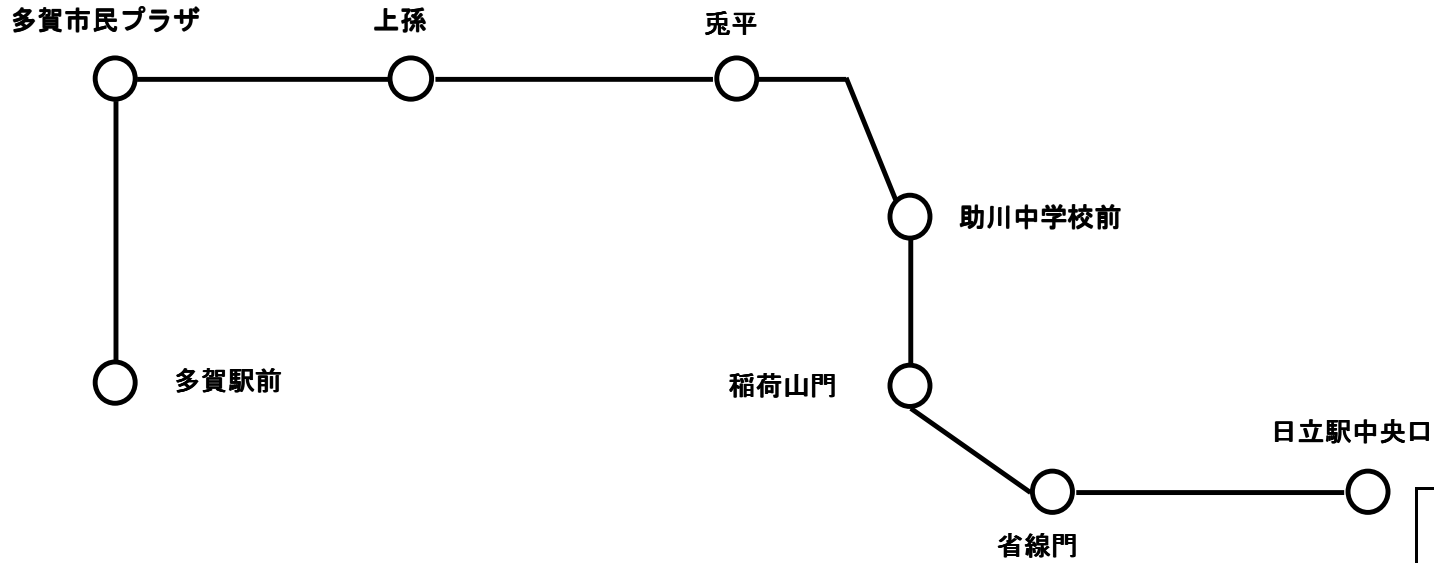

2014/4/1改訂版

41省

多賀駅前～多賀市民プラザ～兔平～助川中学校前～省線門～日立駅中央口 (410)

							(円)										
							日立駅中央口										
							省線門		190								
							稲荷山門 (会瀬グランド前)		190	190							
							助川中学校前		190	190	200						
							兔平		190	190	190	200					
							成沢		190	190	190	190	250				
							諏訪表原		190	200	230	230	230	310			
							多賀市民プラザ (多賀常銀前)		190	230	270	300	330	330	380		
							千石町		190	190	230	270	310	330	330	380	
							多賀駅前		190	190	190	230	270	310	330	330	380