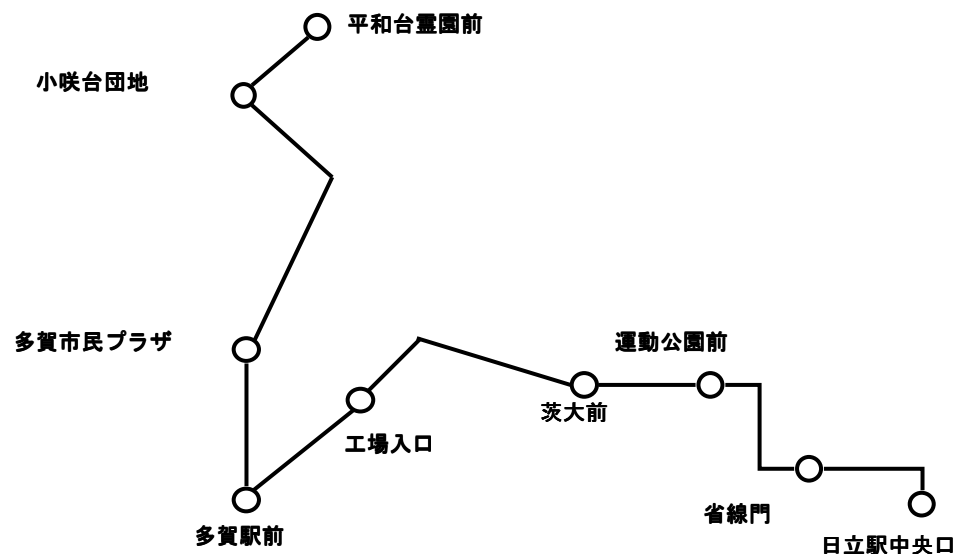

4省

日立駅中央口～省線門～運動公園前～工場入口～多賀駅前～平和台霊園前 (343)

													(円)			
													平和台霊園前			
													下小咲台		190	
													上石内		190 190	
													石内十文字		190 190 190	
													多賀市民プラザ (多賀常銀前)		190 190 190 230	
													千石町		190 190 190 230	
													多賀駅前 (多賀郵便局入口)		190 190 190 210 250	
													工場入口 (諏訪)		190 190 190 210 220 250 300	
													油縄子小学校前 (多賀中学校前)		190 190 190 200 240 270 300 340	
													多賀高校前		190 190 200 210 230 260 300 320 370	
													茨大前		190 190 190 220 220 250 290 310 340 380	
													運動公園前		190 190 190 200 240 250 270 310 330 350 400	
													稻荷山		190 190 190 210 240 290 300 320 350 380 400 440	
													稻荷山門		190 190 190 190 210 240 290 300 320 350 380 400 440	
													省線門		190 190 190 210 230 230 290 330 330 330 390 420 440 480	
													日立駅中央口		190 190 200 240 260 300 300 330 380 380 380 450 470 500 530	