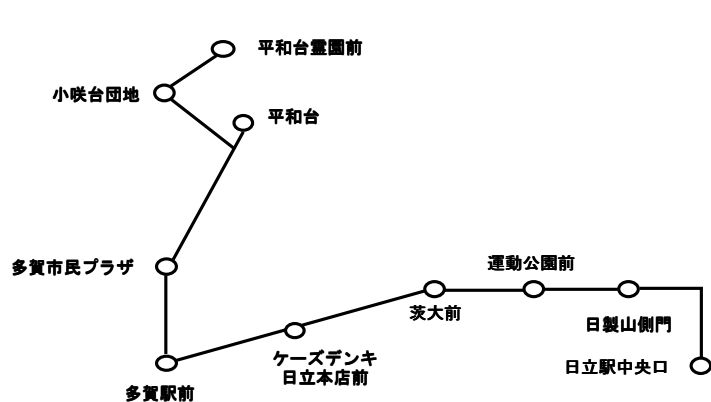

- ③ ④ 日立駅中央口～日製山側門～運動公園前～ケースデンキ日立本店前～多賀駅前～平和台～平和台霊園前 (346)
- ③ ④ 日立駅中央口～日製山側門～運動公園前～ケースデンキ日立本店前～多賀駅前～平和台霊園前 (347)
- ③ ④ 日立駅中央口～日製山側門～運動公園前～ケースデンキ日立本店前～多賀駅前 (340)
- ③ ④ 日立駅中央口～日製山側門～運動公園前～ケースデンキ日立本店前～多賀駅前～平和台～小咲台団地内～平和台霊園前 (352)
- ③ ④ 日立駅中央口～日製山側門～運動公園前～ケースデンキ日立本店前～多賀駅前～平和台～潮見台団地内～平和台霊園前 (353)
- ③ ④ 日立駅中央口～日製山側門～運動公園前～ケースデンキ日立本店前～多賀駅前～平和台～小咲台団地内～潮見台団地内～平和台霊園前 (355)

																(円)																
															平和台霊園前 【潮見台団地内】																	
															下小咲台 【小咲台団地内】		190															
															(諏訪大平) 平和台 (諏訪大平)		190	190														
															上石内		190	190	190													
															石内十文字		190	190	190	190												
															多賀市民プラザ (多賀常銀前)		190	190	190	190	230											
															千石町		190	190	190	190	190	230										
															多賀駅前 (多賀郵便局入口)		190	190	190	190	210	210	250									
															ケースデンキ 日立本店前		190	190	190	210	220	250	250	300								
															日立鮎川 ショッピングセンター前		190	190	190	200	240	270	290	300	340							
															多賀高校前		190	190	200	210	230	260	300	320	320	370						
															茨大前		190	190	190	220	220	250	290	310	330	340	380					
															運動公園前		190	190	190	200	240	250	270	310	330	350	350	400				
															稲荷山		190	190	190	210	240	290	300	320	350	380	400	400	440			
															(会瀬ランド前) 日製山側門		190	190	210	230	230	290	330	330	330	390	420	440	440	480		
															弁天町		190	190	230	250	270	270	330	370	370	370	430	450	470	470	510	
															日立駅中央口		190	190	200	240	260	300	300	330	380	380	380	450	470	490	500	530