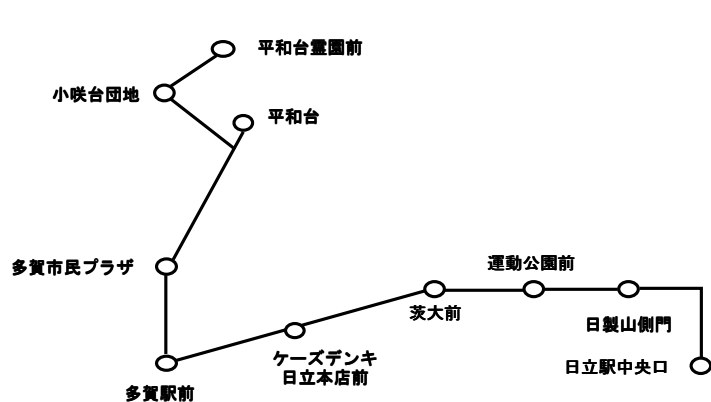

- ③ ④ 日立駅中央口～日製山側門～運動公園前～ケースデンキ日立本店前～多賀駅前～平和台～平和台霊園前 (346)
- ③ ④ 日立駅中央口～日製山側門～運動公園前～ケースデンキ日立本店前～多賀駅前～平和台霊園前 (347)
- ③ ④ 日立駅中央口～日製山側門～運動公園前～ケースデンキ日立本店前～多賀駅前 (340)
- ③ ④ 日立駅中央口～日製山側門～運動公園前～ケースデンキ日立本店前～多賀駅前～平和台～小咲台団地内～平和台霊園前 (352)
- ③ ④ 日立駅中央口～日製山側門～運動公園前～ケースデンキ日立本店前～多賀駅前～平和台～潮見台団地内～平和台霊園前 (353)
- ③ ④ 日立駅中央口～日製山側門～運動公園前～ケースデンキ日立本店前～多賀駅前～平和台～小咲台団地内～潮見台団地内～平和台霊園前 (355)

																(円)		
															平和台霊園前 【潮見台団地内】			
														下小咲台 【小咲台団地内】	190			
													平和台 (諏訪大平)	190	190			
												上石内	190	190	190			
											石内十文字	190	190	190	190			
										多賀市民プラザ (多賀常銀前)	190	190	190	190	230			
									千石町	190	190	190	190	230				
								多賀駅前 (多賀郵便局入口)	190	190	190	210	210	250				
							ケースデンキ 日立本店前	190	190	190	210	220	250	300				
						日立鮎川 ショッピングセンター前	190	190	190	200	240	270	290	300	340			
					多賀高校前	190	190	200	210	230	260	300	320	320	370			
				茨大前	190	190	190	220	220	250	290	310	330	340	380			
			運動公園前	190	190	190	200	240	250	270	310	330	350	350	400			
		稲荷山	190	190	190	210	240	290	300	320	350	380	400	400	440			
	(会瀬ランド前) 日製山側門	190	190	210	230	230	290	330	330	330	390	420	440	440	480			
		弁天町	190	190	230	250	270	270	330	370	370	370	430	450	470	510		
		日立駅中央口	190	190	200	240	260	300	300	330	380	380	380	450	470	490	500	530