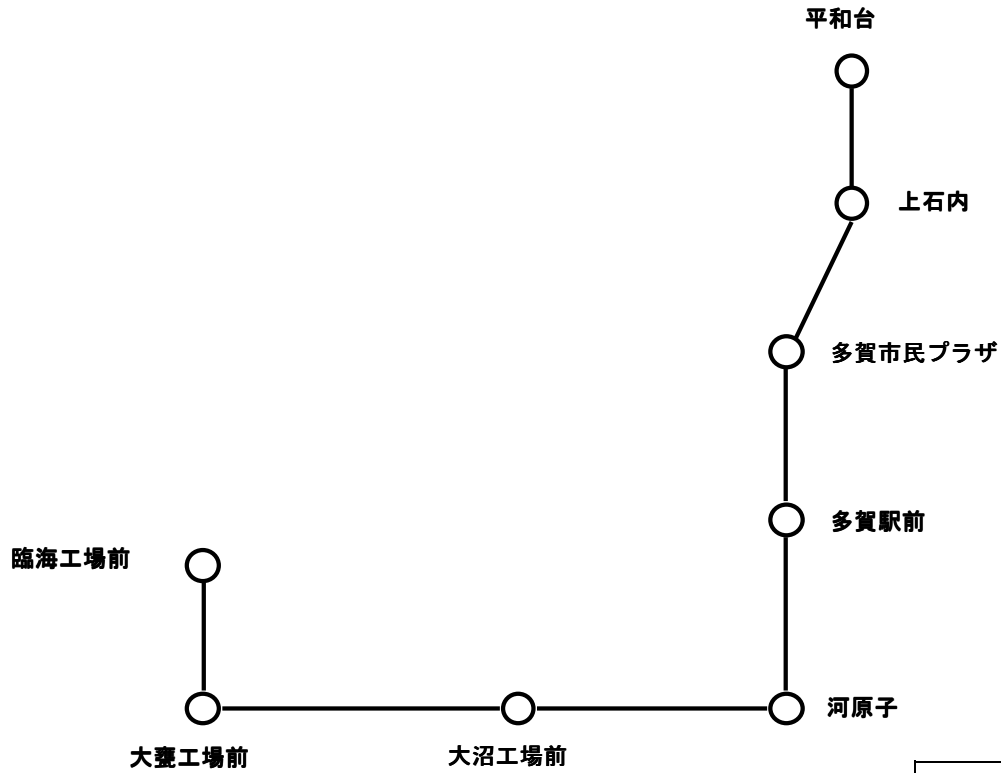

35 平和台～多賀市民プラザ～多賀駅前～河原子～大沼工場前～大壘工場前～臨海工場前 (254)

											(円)																									
											臨海工場前																									
											大壘工場前		190																							
											(大みか町四丁目) 翔洋学園高校前		190		190																					
											水木小学校入口		190		230		230																			
											(海端団地) 大沼工場前		190		200		250		250																	
											(常盤橋) 荒地町 (河原子十字)		190		200		250		290		290															
											河原子 (河原子交流C入口)		190		190		210		270		310		330													
											多賀駅前		190		210		260		320		370		440		440											
											千石町		190		190		210		260		320		370		440		440									
											(多賀常銀前) 多賀市民プラザ		190		190		190		210		260		320		370		440		440							
											石内十字		190		190		190		220		240		300		340		400		440		460					
											上石内		190		190		190		190		250		270		320		370		420		460		480			
											(諏訪大平) 平和台		190		190		190		190		210		270		290		340		390		440		470		500	