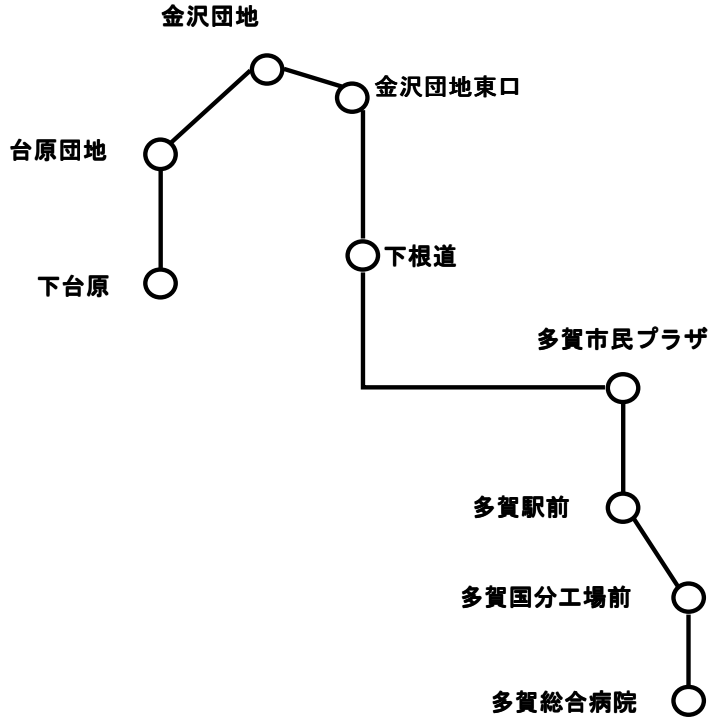

2014/4/1改訂版

19 多賀総合病院→多賀駅前→下根道→下台原 (278)

10 下台原→下根道→多賀駅前→多賀総合病院 (278)

										(円)											
										下台原											
										(台原中学校前) 台原団地	190										
										金沢団地	190	190									
										金沢団地東口	190	190	190								
										下根道	190	190	190	200							
										金沢	190	190	200	210	210						
										塙山	190	190	220	240	240	240					
										多賀市民プラザ (多賀常銀前)	190	190	240	260	290	290	290				
										千石町	190	190	190	240	270	290	290	290			
										多賀駅前 (多賀郵便局入口)	190	190	190	200	260	290	320	320	320		
										多賀国分工場前 (国分町)	190	190	190	230	250	300	330	360	360	360	
										多賀総合病院	190	200	200	230	230	250	300	330	360	360	360