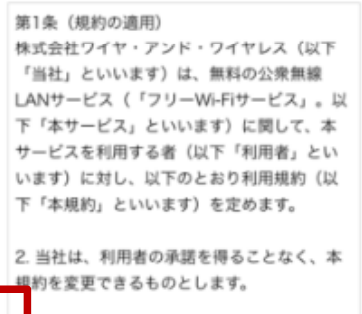

STEP3

同意する

ご利用規約をお読み頂き、「同意する」ボタンを選択。インターネットに接続完了。