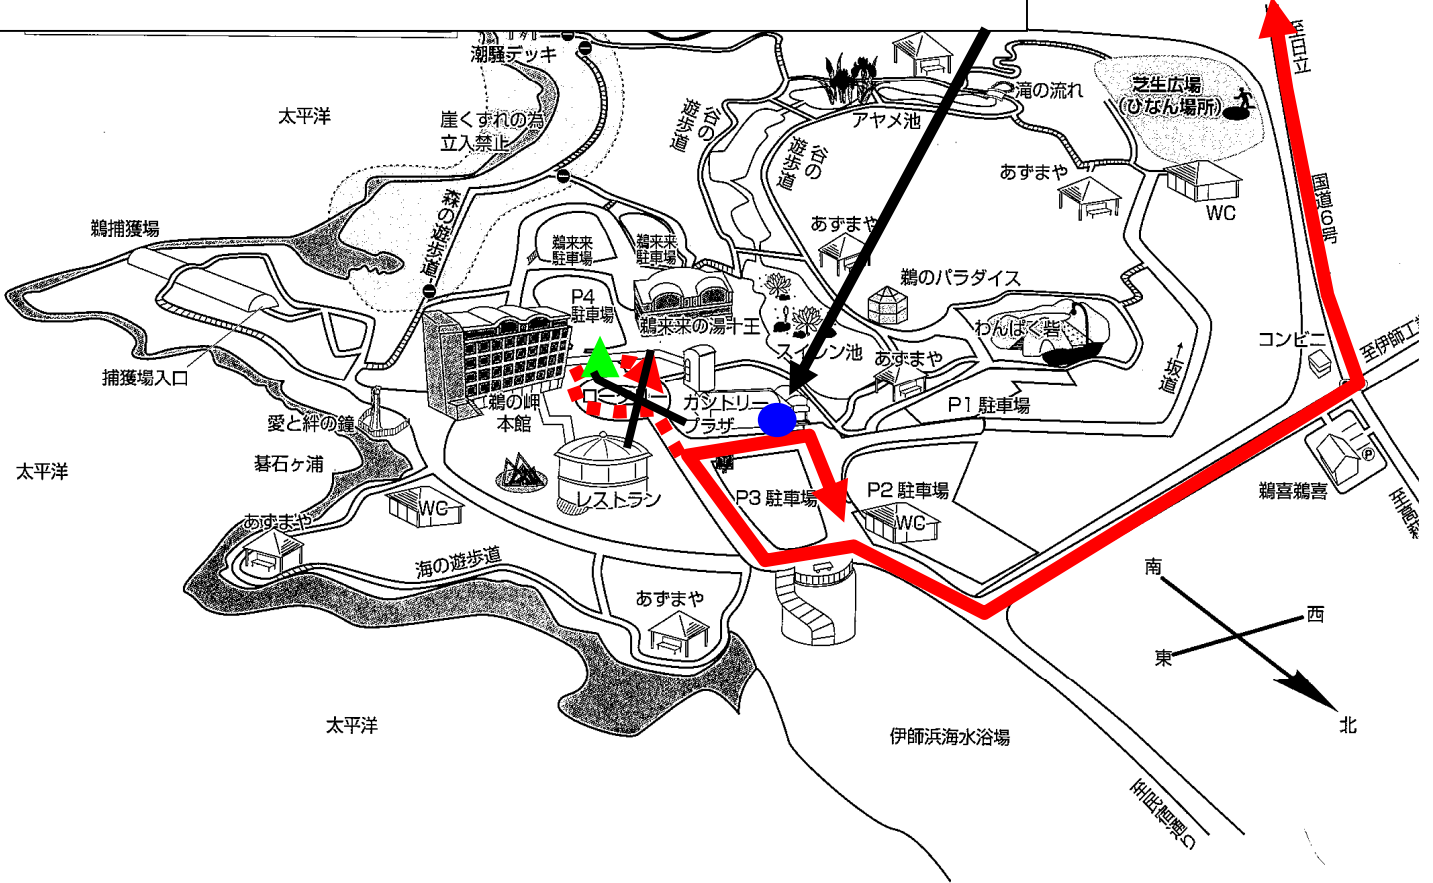

# 高速バス東京線 国民宿舎鵜の岬内 運行経路・バス停位置一時変更について

いつも高速バス東京線をご利用いただきありがとうございます。  
国民宿舎鵜の岬正面入口ロータリー工事のため、高速バス東京線国民宿舎鵜の岬内運行経路変更および停留所位置を一時変更致します。

ご不便をおかけいたしますが、お間違えのないようご利用いただけますようお願い致します。

## 変更期間

2012年2月6日(月)～2012年2月14日(火)まで

## 国民宿舎鵜の岬内運行経路・臨時停留所位置

### 【臨時停留所位置】

国民宿舎鵜の岬内カントリープラザ玄関前になります。

日立電鉄交通サービス(株) 神 峰営業所 0294(21)5245  
乗 合 課 0294(22)2168