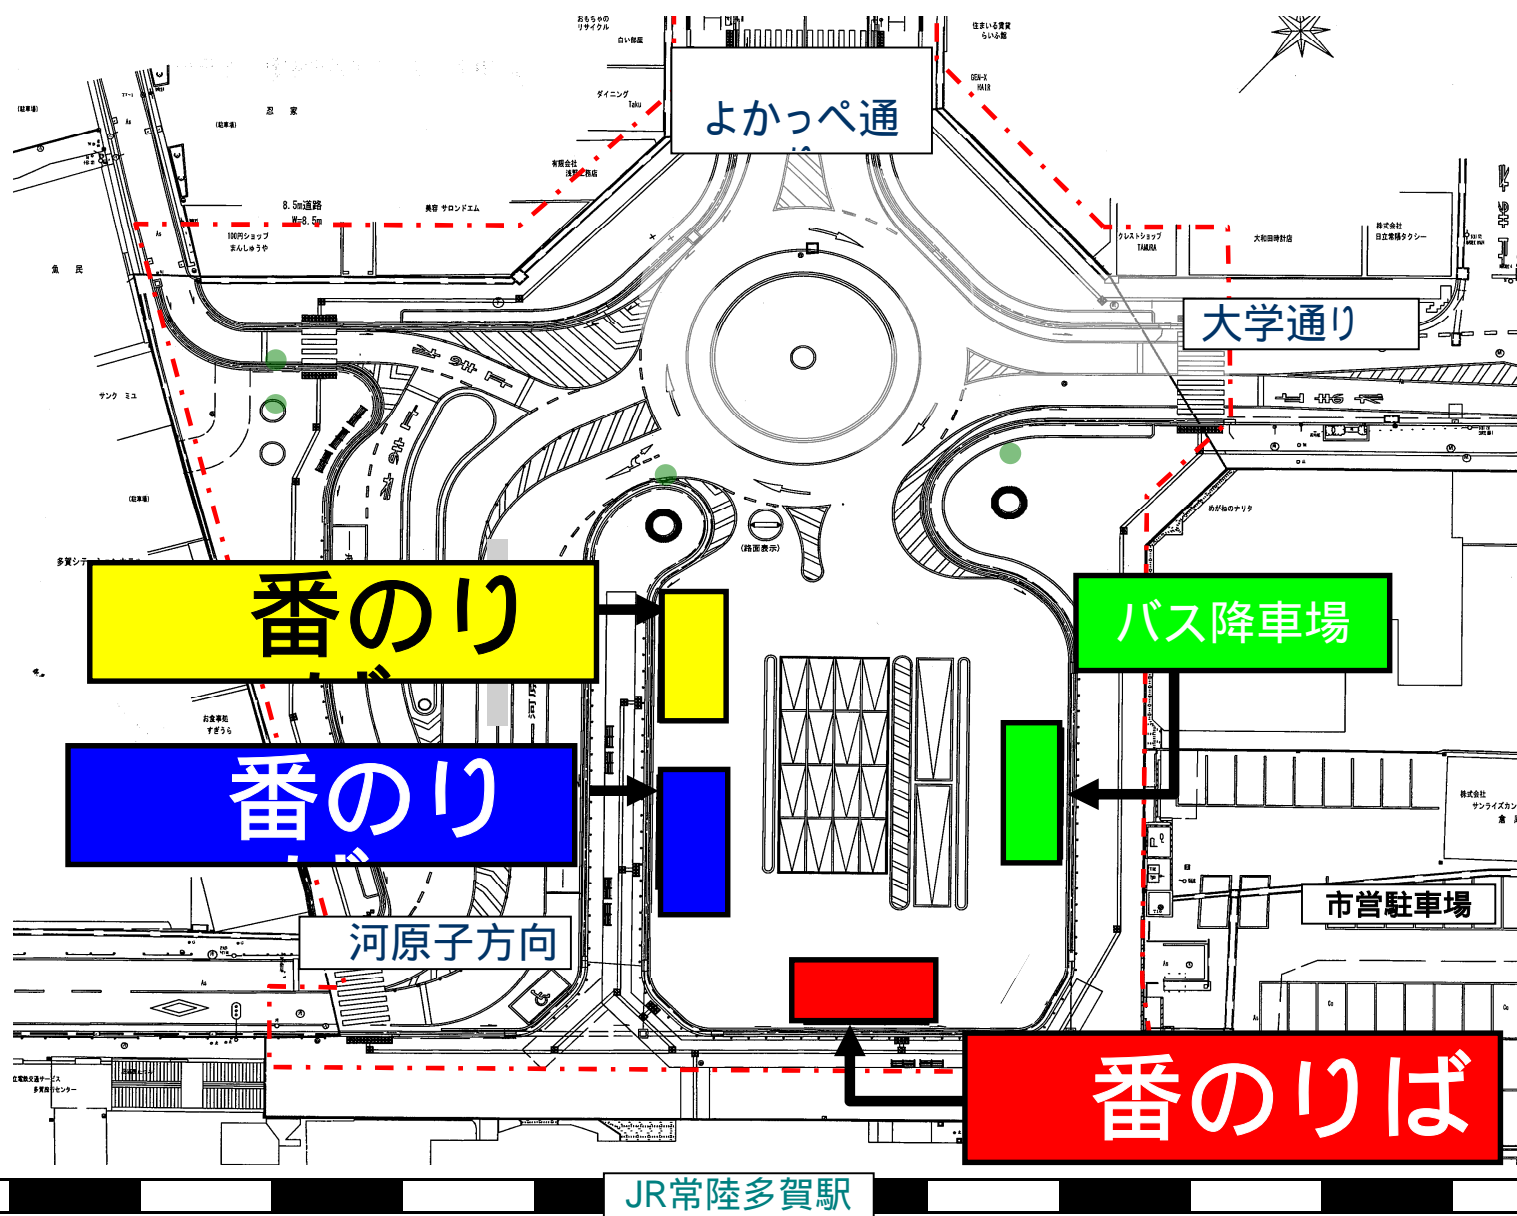

多賀駅前バスのりば変更について

多賀駅前構内改修工事のため乗降場所を下記の通り変更いたします。

お間違えの無いようお願いいたします。

【変更日】 2011年12月20日(火)始発便より

(新) 行先別のりば

番のりば	番のりば	番のりば
(兎平経由) 日立駅	聖麗メモリアル病院	高速バス 東京駅
(中央線経由) 日立駅	日立南営業所	(県営金沢AP前経由) 大甕工場
(多賀国分工場経由) 日立駅	南高野団地	(県営金沢AP前経由) 大甕駅
(新国道・省線門経由) 日立駅	台原・金沢団地	(県営金沢AP前経由) 久慈駅前
(新国道経由) 神峰営業所	太田馬場	(河原子経由) 臨海工場
(大学通り経由) 神峰営業所	(大沼社宅経由) 大甕工場	(海岸経由) 神峰営業所
多賀総合病院	(大沼社宅経由) 臨海工場	(海岸経由) 上田沢アパート前
堂平団地	(大沼社宅経由) 大甕駅	
山崎工場	平和台霊園	
	塙山団地	
	中丸団地	